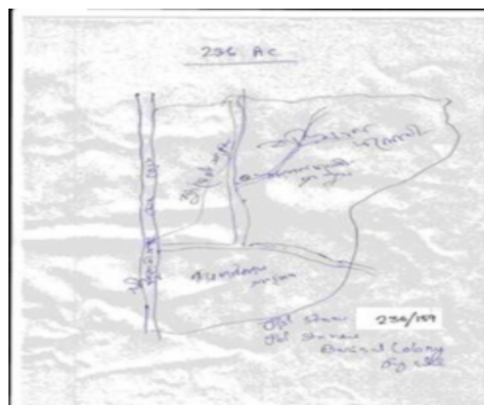

নির্বাচক নিবন্ধন আধিকারিকের স্বাক্ষর

Nazri Naksha

Google Map View

Polling Station Building Front View

Polling Station Front View

Cad View

Key MAP View

1 নাম : ধনঞ্জয় ঘোষ পিতার নাম: ভোলানাথ ঘোষ বাড়ির নং : n0290 বয়স : 73 লিঙ্গ : পুরুষ	NKP1321959 ফটো উপলব্ধ	2 নাম : অঞ্জনা সাহু (ঘোষ) স্বামীর নাম: ধনঞ্জয় ঘোষ বাড়ির নং : n0291 বয়স : 74 লিঙ্গ : মহিলা	NKP1321967 ফটো উপলব্ধ	3 নাম : মুরসেদ হাফিজ মীর পিতার নাম: আসিগর আলি মীর বাড়ির নং : n0817 বয়স : 38 লিঙ্গ : পুরুষ	NKP1739614 ফটো উপলব্ধ
4 নাম : মীর আনসার আলি পিতার নাম: মীর মনসুর আলি বাড়ির নং : n0250 বয়স : 42 লিঙ্গ : পুরুষ	GDD2177699 ফটো উপলব্ধ	5 নাম : চঞ্চলা অধিকারী স্বামীর নাম: প্রশান্ত অধিকারী বাড়ির নং : n0050 বয়স : 63 লিঙ্গ : মহিলা	WB/32/223/390052 ফটো উপলব্ধ	6 নাম : মানস অধিকারী পিতার নাম: বিষ্ণুপদ অধিকারী বাড়ির নং : n0146 বয়স : 45 লিঙ্গ : পুরুষ	GDD1674373 ফটো উপলব্ধ
7 নাম : মোনালিসা অধিকারী (মাইতি) স্বামীর নাম: মানস অধিকারী বাড়ির নং : n0146 বয়স : 42 লিঙ্গ : মহিলা	NKP1480078 ফটো উপলব্ধ	8 নাম : বাপী অধিকারী পিতার নাম: প্রশান্ত অধিকারী বাড়ির নং : n0050 বয়স : 38 লিঙ্গ : পুরুষ	GDD3043965 ফটো উপলব্ধ	9 নাম : তাপসী কাপড়ি পিতার নাম: মদন চন্দ্র কাপড়ি বাড়ির নং : N0146 বয়স : 41 লিঙ্গ : মহিলা	YNG1965037 ফটো উপলব্ধ
10 নাম : বিষ্ণুপদ অধিকারী পিতার নাম: অমল্য চরণ অধিকারী বাড়ির নং : n0146 বয়স : 78 লিঙ্গ : পুরুষ	GDD1674159 ফটো উপলব্ধ	11 নাম : রেখা অধিকারী স্বামীর নাম: বিষ্ণুপদ অধিকারী বাড়ির নং : n0146 বয়স : 69 লিঙ্গ : মহিলা	GDD1674365 ফটো উপলব্ধ	12 নাম : হরেকৃষ্ণ আচার্য পিতার নাম: তারাপদ আচার্য বাড়ির নং : n0038 বয়স : 72 লিঙ্গ : পুরুষ	WB/32/223/423250 ফটো উপলব্ধ
13 নাম : সন্দ্যারানী আচার্য স্বামীর নাম: হরেকৃষ্ণ আচার্য বাড়ির নং : n0038 বয়স : 59 লিঙ্গ : মহিলা	WB/32/223/423266 ফটো উপলব্ধ	14 নাম : গৌরীপ্রসাদ আচার্য পিতার নাম: হরেকৃষ্ণ আচার্য বাড়ির নং : n0038 বয়স : 39 লিঙ্গ : পুরুষ	GDD2749612 ফটো উপলব্ধ	15 নাম : মধুরিমা আচার্য পিতার নাম: কমলা কান্ত আচার্য বাড়ির নং : n0297 বয়স : 37 লিঙ্গ : মহিলা	NKP1352368 ফটো উপলব্ধ
16 নাম : সিদ্ধার্থ পাত্র পিতার নাম: বিমল পাত্র বাড়ির নং : N0038 বয়স : 24 লিঙ্গ : পুরুষ	NKP2751840 ফটো উপলব্ধ	17 নাম : লক্ষ্মী কান্ত আচার্য পিতার নাম: তারাপদ আচার্য বাড়ির নং : 42 বয়স : 68 লিঙ্গ : পুরুষ	GDD0120592 ফটো উপলব্ধ	18 নাম : সম্পা আচার্যি দে স্বামীর নাম: অরুণ কুমার দে বাড়ির নং : n0551 বয়স : 31 লিঙ্গ : মহিলা	NUO1868306 ফটো উপলব্ধ
19 নাম : রাধাগোবিন্দ আদক পিতার নাম: ভুবন চন্দ্র আদক বাড়ির নং : n0181 বয়স : 64 লিঙ্গ : পুরুষ	GDD2179315 ফটো উপলব্ধ	20 নাম : সীমা আদক পিতার নাম: মানিক আদক বাড়ির নং : n0575 বয়স : 28 লিঙ্গ : মহিলা	NKP2459667 ফটো উপলব্ধ	21 নাম : রাজা আদক পিতার নাম: মানিক আদক বাড়ির নং : n0582 বয়স : 26 লিঙ্গ : পুরুষ	NKP2459733 ফটো উপলব্ধ
22 নাম : তারা আদক স্বামীর নাম: রাধাগোবিন্দ আদক বাড়ির নং : n0181 বয়স : 60 লিঙ্গ : মহিলা	GDD2179323 ফটো উপলব্ধ	23 নাম : যদুনাথ আদক পিতার নাম: হরেকৃষ্ণ আদক বাড়ির নং : n0022 বয়স : 61 লিঙ্গ : পুরুষ	WB/32/223/390100 ফটো উপলব্ধ	24 নাম : সবিতা আদক স্বামীর নাম: যদুনাথ আদক বাড়ির নং : n0022 বয়স : 56 লিঙ্গ : মহিলা	WB/32/223/390485 ফটো উপলব্ধ
25 নাম : মানিক আদক পিতার নাম: হরেকৃষ্ণ আদক বাড়ির নং : n0022 বয়স : 56 লিঙ্গ : পুরুষ	WB/32/223/390367 ফটো উপলব্ধ	26 নাম : ছলনা আদক স্বামীর নাম: মানিক আদক বাড়ির নং : n0022 বয়স : 47 লিঙ্গ : মহিলা	GDD2537546 ফটো উপলব্ধ	27 নাম : রুমা অধিকারী স্বামীর নাম: মানস কুমার অধিকারী বাড়ির নং : n0181 বয়স : 56 লিঙ্গ : মহিলা	WB/32/223/426370 ফটো উপলব্ধ
28 নাম : সুতপা পোদ্দার পিতার নাম: অমল কুমার পোদ্দার বাড়ির নং : n0181 বয়স : 46 লিঙ্গ : মহিলা	GDD2179331 ফটো উপলব্ধ	29 নাম : সৌম্যদেবী আদক পিতার নাম: মানিক কুমার আদক বাড়ির নং : n0181 বয়স : 39 লিঙ্গ : পুরুষ	NKP0693150 ফটো উপলব্ধ	30 নাম : অরিদম কোনার পিতার নাম: জয়ন্ত কোনার বাড়ির নং : n0181 বয়স : 32 লিঙ্গ : পুরুষ	NKP1765791 ফটো উপলব্ধ