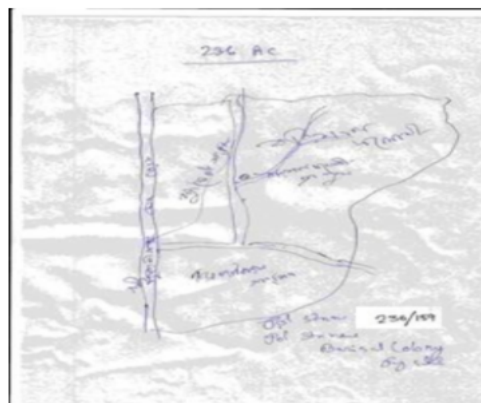

Google Map View