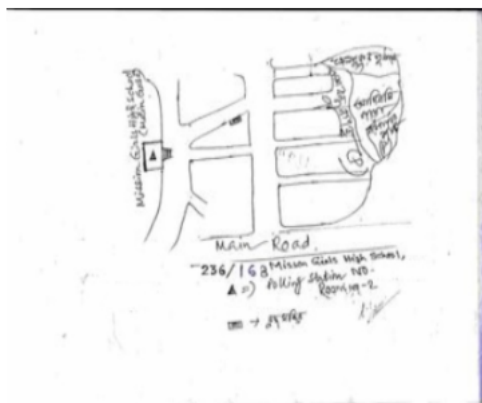

Nazri Naksha