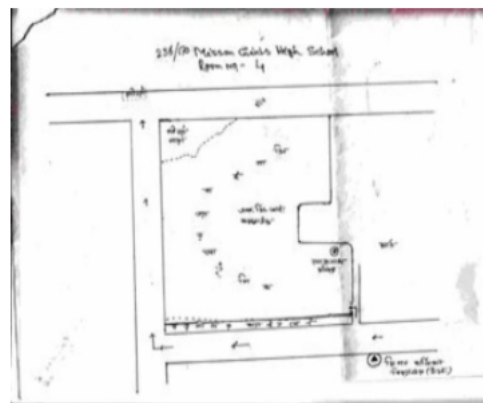

Google Map View