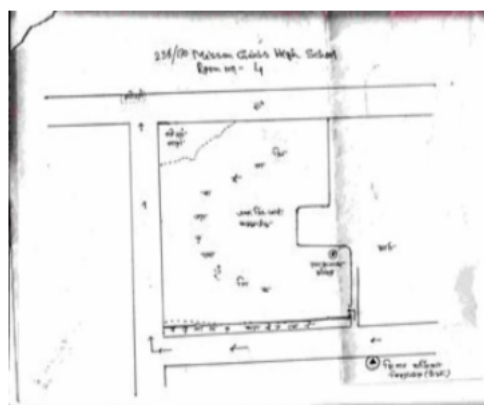

নির্বাচক নিবন্ধন আধিকারিকের স্বাক্ষর

Nazri Naksha

Google Map View

Polling Station Building Front View

Polling Station Front View

Cad View

Key MAP View

1	GDD2208403	নাম : মিরাজ মহম্মদ খান পিতার নাম: মিরাজ মহম্মদ খান বাড়ির নং : n0157 বয়স : 47 লিঙ্গ : পুরুষ	ফটো উপলব্ধ	2	GDD2973154	নাম : নাসিরা খান স্বামীর নাম: মিরাজ মহম্মদ খান বাড়ির নং : ওয়ার্ড নং 03 বয়স : 40 লিঙ্গ : মহিলা	ফটো উপলব্ধ	3	NKP0742627	নাম : শঙ্কু শুভ্রো পিতার নাম: জীতেন কৃষ্ণ ঘোষ বাড়ির নং : মাইকেল মধুসূদন নগর বয়স : 39 লিঙ্গ : পুরুষ	ফটো উপলব্ধ
4	GDD2852564	নাম : কৌশিক অধিকারী পিতার নাম: সনৎ অধিকারী বাড়ির নং : n0187 বয়স : 53 লিঙ্গ : পুরুষ	ফটো উপলব্ধ	5	GDD2550077	নাম : মায়ী অধিকারী স্বামীর নাম: সনৎ অধিকারী বাড়ির নং : n0187 বয়স : 67 লিঙ্গ : মহিলা	ফটো উপলব্ধ	6	NKP1843911	নাম : মৌসুমী অধিকারী স্বামীর নাম: কৌশিক অধিকারী বাড়ির নং : n0187 বয়স : 43 লিঙ্গ : মহিলা	ফটো উপলব্ধ
7	GDD2550093	নাম : প্রান্তিক অধিকারী পিতার নাম: সনৎ কুমার অধিকারী বাড়ির নং : n0187 বয়স : 42 লিঙ্গ : পুরুষ	ফটো উপলব্ধ	8	GDD2550069	নাম : সনৎ কুমার অধিকারী পিতার নাম: অরবিন্দ অধিকারী বাড়ির নং : n0187 বয়স : 85 লিঙ্গ : পুরুষ	ফটো উপলব্ধ	9	NKP2810596	নাম : সৌরাজ কুণ্ডু পিতার নাম: রাজীব কুণ্ডু বাড়ির নং : এন0091 বয়স : 23 লিঙ্গ : পুরুষ	ফটো উপলব্ধ
10	NKP2774313	নাম : সোনালী চ্যাটার্জী কুণ্ডু স্বামীর নাম: সৌমব্রত চ্যাটার্জী বাড়ির নং : n0091 বয়স : 51 লিঙ্গ : মহিলা	ফটো উপলব্ধ	11	NKP2612653	নাম : প্রশান্ত কুণ্ডু পিতার নাম: পঞ্চনন কুণ্ডু বাড়ির নং : অশোক নগর বয়স : 80 লিঙ্গ : পুরুষ	ফটো উপলব্ধ	12	NKP2774347	নাম : রাজীব কুণ্ডু পিতার নাম: নলিনী কান্ত কুণ্ডু বাড়ির নং : এন000 বয়স : 56 লিঙ্গ : পুরুষ	ফটো উপলব্ধ
13	GDD2852598	নাম : নলিনী কান্ত কুণ্ডু পিতার নাম: কৃষ্ণ গোপাল কুণ্ডু বাড়ির নং : এন0128 বয়স : 85 লিঙ্গ : পুরুষ	ফটো উপলব্ধ	14	GDD2209286	নাম : সোনালী কুন্ডু স্বামীর নাম: রাজীব কুন্ডু বাড়ির নং : এন000 বয়স : 48 লিঙ্গ : মহিলা	ফটো উপলব্ধ	15	NKP2774339	নাম : কম্পনা কুণ্ডু স্বামীর নাম: নলিনী কান্ত কুণ্ডু বাড়ির নং : এন0091 বয়স : 73 লিঙ্গ : মহিলা	ফটো উপলব্ধ
16	GDD1644194	নাম : প্রতিমা অধিকারী পিতার নাম: বীরেন অধিকারী বাড়ির নং : n0077 বয়স : 46 লিঙ্গ : মহিলা	ফটো উপলব্ধ	17	GDD2550135	নাম : চন্দন কবিরাজ পিতার নাম: নিরঞ্জন কবিরাজ বাড়ির নং : 311A বয়স : 64 লিঙ্গ : পুরুষ	ফটো উপলব্ধ	18	WB/32/223/411761	নাম : আল্পনা কবিরাজ স্বামীর নাম: চন্দন কবিরাজ বাড়ির নং : n0181 বয়স : 54 লিঙ্গ : মহিলা	ফটো উপলব্ধ
19	NKP1991611	নাম : প্রদীপ কবিরাজ পিতার নাম: চন্দন কবিরাজ বাড়ির নং : 311A বয়স : 30 লিঙ্গ : পুরুষ	ফটো উপলব্ধ	20	NKP1485317	নাম : মানস কবিরাজ পিতার নাম: চন্দন কবিরাজ বাড়ির নং : 311A বয়স : 34 লিঙ্গ : পুরুষ	ফটো উপলব্ধ	21	NKP2938231	নাম : যোগীন্দ্রনাথ কর্মকার পিতার নাম: রতন কর্মকার বাড়ির নং : 359 বয়স : 62 লিঙ্গ : পুরুষ	ফটো উপলব্ধ
22	NKP2938504	নাম : তন্দ্রা কর্মকার স্বামীর নাম: যোগীন্দ্রনাথ কর্মকার বাড়ির নং : W/O যোগীন্দ্রনাথ কর্মকার বয়স : 51 লিঙ্গ : মহিলা	ফটো উপলব্ধ	23	NKP1741347	নাম : অভিজীৎ কর্মকার পিতার নাম: যোগীন্দ্রনাথ কর্মকার বাড়ির নং : 359 বয়স : 33 লিঙ্গ : পুরুষ	ফটো উপলব্ধ	24	WB/32/223/450038	নাম : এলভিনা কিস্কু পিতার নাম: অভিজীৎ কিস্কু বাড়ির নং : n0005 বয়স : 57 লিঙ্গ : মহিলা	ফটো উপলব্ধ
25	WB/32/223/450039	নাম : ঝুমুর কিস্কু স্বামীর নাম: বিশ্ভজিৎ কিস্কু বাড়ির নং : n0005 বয়স : 51 লিঙ্গ : মহিলা	ফটো উপলব্ধ	26	WB/32/223/450058	নাম : বিশ্ভজিৎ কিস্কু পিতার নাম: অমরেন্দ্র কিস্কু বাড়ির নং : n0005 বয়স : 56 লিঙ্গ : পুরুষ	ফটো উপলব্ধ	27	NKP1485176	নাম : তিথি কিস্কু পিতার নাম: অভিজিত কিস্কু বাড়ির নং : n0109 বয়স : 39 লিঙ্গ : মহিলা	ফটো উপলব্ধ
28	NKP0742395	নাম : তানি তনুজা কিস্কু (চন্দ্র) স্বামীর নাম: সিদ্ধার্থ চন্দ্র বাড়ির নং : n0005 বয়স : 41 লিঙ্গ : মহিলা	ফটো উপলব্ধ	29	NKP1485192	নাম : ইতি কিস্কু পিতার নাম: অভিজিত কিস্কু বাড়ির নং : n0005 বয়স : 35 লিঙ্গ : মহিলা	ফটো উপলব্ধ	30	NKP2701134	নাম : বিউটি বোস পিতার নাম: প্রফুল্ল বোস বাড়ির নং : n0109 বয়স : 67 লিঙ্গ : মহিলা	ফটো উপলব্ধ