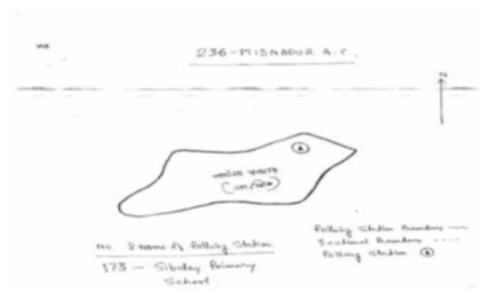

নির্বাচক নিবন্ধন আধিকারিকের স্বাক্ষর

Nazri Naksha

Google Map View

Polling Station Building Front View

Polling Station Front View

Cad View

Key MAP View

1	NKP1323716	নাম : নাসের আলি শাহ পিতার নাম : আব্দুল গনিরুদ্দিন আলি শাহ বাড়ির নং : n0230 বয়স : 54 লিঙ্গ : পুরুষ	ফটো উপলব্ধ	2	NKP1741727	নাম : নূর আলি পিতার নাম : আকবর আলি বাড়ির নং : n0252 বয়স : 33 লিঙ্গ : পুরুষ	ফটো উপলব্ধ	3	NKP1622224	নাম : রূপালী কর স্বামীর নাম : প্রশান্ত কর বাড়ির নং : n0141 বয়স : 37 লিঙ্গ : মহিলা	ফটো উপলব্ধ
4	GDD2554087	নাম : প্রশান্ত কর পিতার নাম : গোবিন্দ কর বাড়ির নং : n0141 বয়স : 45 লিঙ্গ : পুরুষ	ফটো উপলব্ধ	5	WB/32/223/456281	নাম : গীতা কর স্বামীর নাম : গোবিন্দ কর বাড়ির নং : n0141 বয়স : 69 লিঙ্গ : মহিলা	ফটো উপলব্ধ	6	WB/32/223/456100	নাম : দিপালী কাজিলাল স্বামীর নাম : নিরঞ্জন কাজিলাল বাড়ির নং : n0145 বয়স : 61 লিঙ্গ : মহিলা	ফটো উপলব্ধ
7	NKP2234441	নাম : বুলু কাজিলাল মায়ের নাম : দিপালী কাজিলাল বাড়ির নং : n0145 বয়স : 29 লিঙ্গ : পুরুষ	ফটো উপলব্ধ	8	NKP2386019	নাম : রূপম কামিল্যা পিতার নাম : তপন কামিল্যা বাড়ির নং : n0427 বয়স : 27 লিঙ্গ : পুরুষ	ফটো উপলব্ধ	9	NKP2234482	নাম : মধুরিমা কারক পিতার নাম : সুব্রত কারক বাড়ির নং : n0160 বয়স : 28 লিঙ্গ : মহিলা	ফটো উপলব্ধ
10	NKP2828929	নাম : বিভারানী গুড়িয়া স্বামীর নাম : বাদল চন্দ্র গুড়িয়া বাড়ির নং : n0013 বয়স : 48 লিঙ্গ : মহিলা	ফটো উপলব্ধ	11	NKP2772036	নাম : কনকলতা গুড়িয়া স্বামীর নাম : রজনীকান্ত গুড়িয়া বাড়ির নং : n0013 বয়স : 76 লিঙ্গ : মহিলা	ফটো উপলব্ধ	12	GDD2554129	নাম : গৌতম গুড়িয়া পিতার নাম : রজনী গুড়িয়া বাড়ির নং : 1 বয়স : 44 লিঙ্গ : পুরুষ	ফটো উপলব্ধ
13	GDD2211514	নাম : মৌসুমী গুরিয়া স্বামীর নাম : গৌতম গুরিয়া বাড়ির নং : n0013 বয়স : 42 লিঙ্গ : মহিলা	ফটো উপলব্ধ	14	GDD2752855	নাম : উজ্বল গোস্বামী পিতার নাম : সুনির্মল গোস্বামী বাড়ির নং : n0035 বয়স : 47 লিঙ্গ : পুরুষ	ফটো উপলব্ধ	15	WB/32/223/456295	নাম : মিনু গোস্বামী স্বামীর নাম : সুনির্মল গোস্বামী বাড়ির নং : n0035 বয়স : 66 লিঙ্গ : মহিলা	ফটো উপলব্ধ
16	WB/32/223/456366	নাম : সুনির্মল গোস্বামী পিতার নাম : মুত্যাঞ্জয় গোস্বামী বাড়ির নং : n0035 বয়স : 71 লিঙ্গ : পুরুষ	ফটো উপলব্ধ	17	NKP2114304	নাম : সোমা ঘণ্টেশ্বরী স্বামীর নাম : গৌতম ঘণ্টেশ্বরী বাড়ির নং : n0150 বয়স : 47 লিঙ্গ : মহিলা	ফটো উপলব্ধ	18	WB/32/223/456562	নাম : রবি ঘোষ পিতার নাম : মুরারী ঘোষ বাড়ির নং : n0048 বয়স : 50 লিঙ্গ : পুরুষ	ফটো উপলব্ধ
19	WB/32/223/456081	নাম : গনেশ ঘোষ পিতার নাম : মুরারী ঘোষ বাড়ির নং : n0048 বয়স : 55 লিঙ্গ : পুরুষ	ফটো উপলব্ধ	20	NKP1622026	নাম : অসীম ঘোষ পিতার নাম : মুরারী ঘোষ বাড়ির নং : n0048 বয়স : 58 লিঙ্গ : পুরুষ	ফটো উপলব্ধ	21	NKP2826386	নাম : বুলু ঘোষ স্বামীর নাম : শিবপদ ঘোষ বাড়ির নং : এন0039 বয়স : 63 লিঙ্গ : মহিলা	ফটো উপলব্ধ
22	NKP2467124	নাম : রবীন্দ্র নাথ ঘোষ পিতার নাম : বিজয় ঘোষ বাড়ির নং : 52/এ বয়স : 71 লিঙ্গ : পুরুষ	ফটো উপলব্ধ	23	NKP2467132	নাম : গীতা ঘোষ স্বামীর নাম : রবীন্দ্র নাথ ঘোষ বাড়ির নং : 52/এ বয়স : 61 লিঙ্গ : মহিলা	ফটো উপলব্ধ	24	NKP1486141	নাম : পৌলমী ঘোষ স্বামীর নাম : প্রকাশ রায় বাড়ির নং : নং 001 বয়স : 38 লিঙ্গ : মহিলা	ফটো উপলব্ধ
25	NKP2234466	নাম : অর্পন চক্রবর্তী পিতার নাম : জহর লাল চক্রবর্তী বাড়ির নং : n0170 বয়স : 28 লিঙ্গ : পুরুষ	ফটো উপলব্ধ	26	GDD2211613	নাম : বর্না চক্রবর্তী স্বামীর নাম : জহরলাল চক্রবর্তী বাড়ির নং : n0170 বয়স : 49 লিঙ্গ : মহিলা	ফটো উপলব্ধ	27	GDD1645951	নাম : জহর লাল চক্রবর্তী পিতার নাম : বিশ্ববিজয় চক্রবর্তী বাড়ির নং : n0170 বয়স : 56 লিঙ্গ : পুরুষ	ফটো উপলব্ধ
28	GDD2211605	নাম : মুনাল চক্রবর্তী পিতার নাম : মলিন চক্রবর্তী বাড়ির নং : n0170 বয়স : 42 লিঙ্গ : পুরুষ	ফটো উপলব্ধ	29	WB/32/223/456415	নাম : মলিন চক্রবর্তী পিতার নাম : বিশ্ববিজয় চক্রবর্তী বাড়ির নং : n0170 বয়স : 76 লিঙ্গ : পুরুষ	ফটো উপলব্ধ	30	GDD1645191	নাম : প্রদীপ কুমার চক্রবর্তী পিতার নাম : বিশ্ববিজয় চক্রবর্তী বাড়ির নং : n0092 বয়স : 60 লিঙ্গ : পুরুষ	ফটো উপলব্ধ