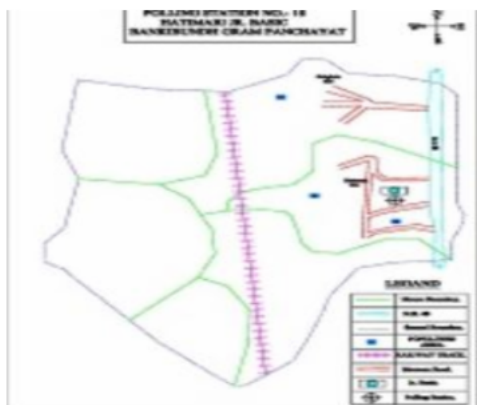

Nazri Naksha