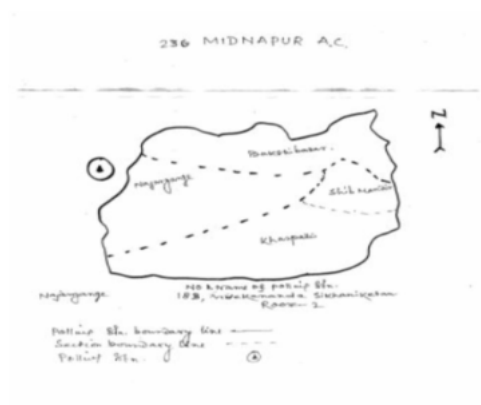

Key MAP View