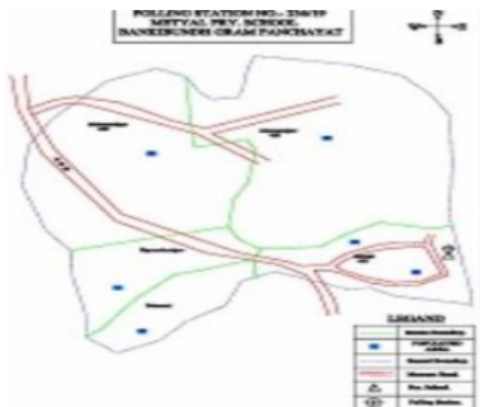

Nazri Naksha