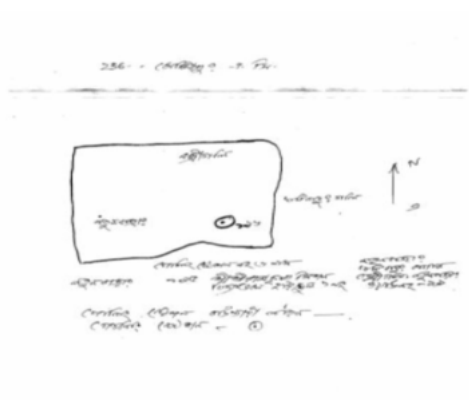

নির্বাচক নিবন্ধন আধিকারিকের স্বাক্ষর

Nazri Naksha

Google Map View

Polling Station Building Front View

Polling Station Front View

Cad View

Key MAP View

1 নাম : দীপঙ্কর কর্মকার পিতার নাম: গোপাল কর্মকার বাড়ির নং : n0188 বয়স : 46 লিঙ্গ : পুরুষ	NKP1327840 ফটো উপলব্ধ	2 নাম : বিশ্বনাথ পাল পিতার নাম: গৌরচন্দ্র পাল বাড়ির নং : n0192 বয়স : 74 লিঙ্গ : পুরুষ	WB/32/223/543041 ফটো উপলব্ধ	3 নাম : সাহেব মিত্র পিতার নাম: তপন কুমার মিত্র বাড়ির নং : n0263 বয়স : 43 লিঙ্গ : পুরুষ	NKP2239929 ফটো উপলব্ধ
4 নাম : মোনালিসা মিত্র স্বামীর নাম: সাহেব মিত্র বাড়ির নং : n0264 বয়স : 31 লিঙ্গ : মহিলা	NKP2239937 ফটো উপলব্ধ	5 নাম : মৌসুমি কর্মকার স্বামীর নাম: দীপঙ্কর কর্মকার বাড়ির নং : n0188 বয়স : 38 লিঙ্গ : মহিলা	NKP1327857 ফটো উপলব্ধ	6 নাম : ইন্দ্রানী দাস অধিকারী পিতার নাম: দুলাল দাস অধিকারী বাড়ির নং : না বয়স : 31 লিঙ্গ : মহিলা	WFY1603117 ফটো উপলব্ধ
7 নাম : চিরপ্রিয় অধিকারী পিতার নাম: সুধাংশু অধিকারী বাড়ির নং : n0048 বয়স : 57 লিঙ্গ : পুরুষ	NKP2632362 ফটো উপলব্ধ	Q 8 নাম : অপর্ণা অধিকারী স্বামীর নাম: চীরপ্রিয় অধিকারী বাড়ির নং : বয়স : 52 লিঙ্গ : মহিলা	NKP2625945 ফটো উপলব্ধ	9 নাম : সীমা আঢ় স্বামীর নাম: রঘুনাথ আঢ় বাড়ির নং : n0079 বয়স : 54 লিঙ্গ : মহিলা	WB/32/223/540335 ফটো উপলব্ধ
10 নাম : রঘুনাথ আঢ় পিতার নাম: কানাই লাল আঢ় বাড়ির নং : n0079 বয়স : 52 লিঙ্গ : পুরুষ	GDD2873305 ফটো উপলব্ধ	11 নাম : গুণদীপ আদক মায়ের নাম: সজাতা দাস আদক বাড়ির নং : N0000 বয়স : 24 লিঙ্গ : পুরুষ	NKP2675619 ফটো উপলব্ধ	12 নাম : গণেশ চন্দ্র কুণ্ডু পিতার নাম: পঞ্চানন কুণ্ডু বাড়ির নং : n0163 বয়স : 84 লিঙ্গ : পুরুষ	GDD2873339 ফটো উপলব্ধ
13 নাম : সুকেশ কুণ্ডু পিতার নাম: পঞ্চানন কুণ্ডু বাড়ির নং : n0110 বয়স : 63 লিঙ্গ : পুরুষ	NKP3004439 ফটো উপলব্ধ	14 নাম : লাবনী কুন্ডু পিতার নাম: চুকেশ কুন্ডু বাড়ির নং : n0104 বয়স : 28 লিঙ্গ : মহিলা	NKP2239853 ফটো উপলব্ধ	15 নাম : উমা রানী কুণ্ডু স্বামীর নাম: গনেশ কুণ্ডু বাড়ির নং : n0163 বয়স : 71 লিঙ্গ : মহিলা	WB/32/223/540003 ফটো উপলব্ধ
16 নাম : চুকেশ কুণ্ডু পিতার নাম: পঞ্চানন কুণ্ডু বাড়ির নং : n0109 বয়স : 61 লিঙ্গ : পুরুষ	WB/32/223/540345 ফটো উপলব্ধ	17 নাম : শর্মিলা কুণ্ডু স্বামীর নাম: চুকেশ কুণ্ডু বাড়ির নং : n0109 বয়স : 48 লিঙ্গ : মহিলা	GDD1684760 ফটো উপলব্ধ	18 নাম : কার্তিক কুণ্ডু পিতার নাম: পঞ্চানন কুণ্ডু বাড়ির নং : n0110 বয়স : 85 লিঙ্গ : পুরুষ	WB/32/223/540397 ফটো উপলব্ধ
19 নাম : নরেশ কুণ্ডু পিতার নাম: পঞ্চানন কুণ্ডু বাড়ির নং : n0110 বয়স : 66 লিঙ্গ : পুরুষ	WB/32/223/540097 ফটো উপলব্ধ	20 নাম : কানন কুণ্ডু স্বামীর নাম: কার্তিক কুণ্ডু বাড়ির নং : n0111 বয়স : 76 লিঙ্গ : মহিলা	WB/32/223/540403 ফটো উপলব্ধ	21 নাম : অরুণ কুমার মাইতি পিতার নাম: বিজয় কুমার মাইতি বাড়ির নং : n0152 বয়স : 39 লিঙ্গ : পুরুষ	NKP1327865 ফটো উপলব্ধ
22 নাম : পিনাকী শংকর কবিরাজ পিতার নাম: দীলিপ কুমার কবিরাজ বাড়ির নং : n0152 বয়স : 45 লিঙ্গ : পুরুষ	NKP1499607 ফটো উপলব্ধ	Q 23 নাম : আরতি মন্ডল পিতার নাম: কানাই লাল মন্ডল বাড়ির নং : বয়স : 52 লিঙ্গ : মহিলা	NKP2000859 ফটো উপলব্ধ	24 নাম : প্রতিমা কবিরাজ স্বামীর নাম: দীলিপ কুমার কবিরাজ বাড়ির নং : n0152 বয়স : 66 লিঙ্গ : মহিলা	GDD2873750 ফটো উপলব্ধ
25 নাম : দিলীপ কুমার কবিরাজ পিতার নাম: অবলা কান্ত কবিরাজ বাড়ির নং : n0152 বয়স : 73 লিঙ্গ : পুরুষ	GDD2982197 ফটো উপলব্ধ	26 নাম : ছায়া মাইতি স্বামীর নাম: সুদর্শন মাইতি বাড়ির নং : n0152 বয়স : 49 লিঙ্গ : মহিলা	WB/32/223/540640 ফটো উপলব্ধ	27 নাম : সুদর্শন মাইতি পিতার নাম: বিজয় মাইতি বাড়ির নং : n0152 বয়স : 53 লিঙ্গ : পুরুষ	WB/32/223/540639 ফটো উপলব্ধ
28 নাম : হারাধন মাইতি পিতার নাম: বিজয় মাইতি বাড়ির নং : n0152 বয়স : 54 লিঙ্গ : পুরুষ	WB/32/223/540613 ফটো উপলব্ধ	29 নাম : বিভাকর মাইতি পিতার নাম: জয়দেব মাইতি বাড়ির নং : n0152 বয়স : 41 লিঙ্গ : পুরুষ	NKP1499797 ফটো উপলব্ধ	30 নাম : বেলা মাইতি স্বামীর নাম: জয়দেব মাইতি বাড়ির নং : n0152 বয়স : 61 লিঙ্গ : মহিলা	WB/32/223/540463 ফটো উপলব্ধ