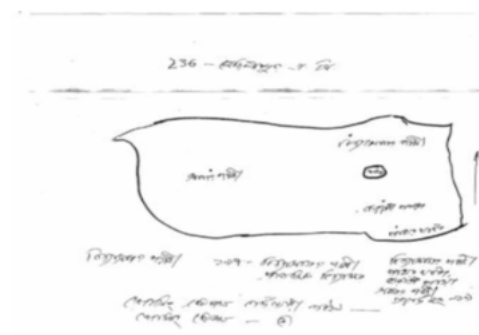

নির্বাচক নিবন্ধন আধিকারিকের স্বাক্ষর

Nazri Naksha

Google Map View

Polling Station Building Front View

Polling Station Front View

Cad View

Key MAP View

1 নাম : কমলা (নন্দী) সিংহ স্বামীর নাম: শিবশঙ্কর সিংহ বাড়ির নং : n0192 বয়স : 34 লিঙ্গ : মহিলা	TVZ1376656 ফটো উপলব্ধ	2 নাম : মনিকা ওবা স্বামীর নাম: পঞ্চানন ওবা বাড়ির নং : n0195 বয়স : 44 লিঙ্গ : মহিলা	NKP2419943 ফটো উপলব্ধ	3 নাম : পঞ্চানন ওবা অন্যান্য: মনিকা ওবা বাড়ির নং : n0000 বয়স : 50 লিঙ্গ : পুরুষ	NKP2748937 ফটো উপলব্ধ
4 নাম : পুতুল কুণ্ডু স্বামীর নাম: কাচিরাম কুণ্ডু বাড়ির নং : n0062 বয়স : 33 লিঙ্গ : মহিলা	NKP2870707 ফটো উপলব্ধ	5 নাম : বরণ কুণ্ডু পিতার নাম: কাচিরাম কুণ্ডু বাড়ির নং : n0062 বয়স : 52 লিঙ্গ : পুরুষ	GDD2874022 ফটো উপলব্ধ	6 নাম : ডলি কুণ্ডু স্বামীর নাম: বরণ কুণ্ডু বাড়ির নং : n0062 বয়স : 43 লিঙ্গ : মহিলা	GDD2272680 ফটো উপলব্ধ
7 নাম : সুপ্রীয়া কুন্ডু পিতার নাম: বরুণ কুন্ডু বাড়ির নং : n0062 বয়স : 31 লিঙ্গ : মহিলা	NKP1852169 ফটো উপলব্ধ	8 নাম : শত্ৰু নাথ কুন্ডু পিতার নাম: বরুণ কুন্ডু বাড়ির নং : n0185 বয়স : 27 লিঙ্গ : পুরুষ	NKP2386613 ফটো উপলব্ধ	9 নাম : কমলেন্দু কর পিতার নাম: ব্রজেন্দ্রনাথ কর বাড়ির নং : n0027 বয়স : 68 লিঙ্গ : পুরুষ	WB/32/223/573040 ফটো উপলব্ধ
10 নাম : মায়্যা কর স্বামীর নাম: কমলেন্দু কর বাড়ির নং : n0027 বয়স : 66 লিঙ্গ : মহিলা	WB/32/223/573041 ফটো উপলব্ধ	11 নাম : তারক কর পিতার নাম: কমলেন্দু কর বাড়ির নং : n0027 বয়স : 46 লিঙ্গ : পুরুষ	GDD1623073 ফটো উপলব্ধ	12 নাম : সিদ্ধেশ্বরী কর স্বামীর নাম: অশোক কর বাড়ির নং : n0073 বয়স : 61 লিঙ্গ : মহিলা	WB/32/223/573640 ফটো উপলব্ধ
13 নাম : চন্দন কর পিতার নাম: অশোক কর বাড়ির নং : n0073 বয়স : 29 লিঙ্গ : পুরুষ	NKP2119964 ফটো উপলব্ধ	14 নাম : সুরভী কর স্বামীর নাম: তারক কর বাড়ির নং : n0027 বয়স : 48 লিঙ্গ : মহিলা	GDD1638568 ফটো উপলব্ধ	15 নাম : ঋষভ কর পিতার নাম: তারক কর বাড়ির নং : এন0027 বয়স : 21 লিঙ্গ : পুরুষ	NKP3018637 ফটো উপলব্ধ
16 নাম : রুমা দত্ত স্বামীর নাম: জয়ন্ত দত্ত বাড়ির নং : ধর্ম বয়স : 36 লিঙ্গ : মহিলা	NKP1631704 ফটো উপলব্ধ	17 নাম : জুবিন কলামুড়ি পিতার নাম: প্রনব কলামুড়ি বাড়ির নং : n0103 বয়স : 27 লিঙ্গ : পুরুষ	GDD2593002 ফটো উপলব্ধ	18 নাম : দেবরত্ন পাল পিতার নাম: আশীষ পাল বাড়ির নং : গিতালয় বয়স : 32 লিঙ্গ : পুরুষ	ITG1669571 ফটো উপলব্ধ
19 নাম : অর্পিতা পাইন কলামুড়ি স্বামীর নাম: চন্দন কলামুড়ি বাড়ির নং : এট-মানিকপুর বয়স : 36 লিঙ্গ : মহিলা	NKP1337328 ফটো উপলব্ধ	20 নাম : সর্বানী কলামুড়ি স্বামীর নাম: প্রনব কলামুড়ি বাড়ির নং : n0103 বয়স : 61 লিঙ্গ : মহিলা	NKP2542637 ফটো উপলব্ধ	21 নাম : সুশীল কলামুড়ি পিতার নাম: গোবিন্দ কলামুড়ি বাড়ির নং : n0103 বয়স : 76 লিঙ্গ : পুরুষ	GDD2592988 ফটো উপলব্ধ
22 নাম : প্রণব কলামুড়ি পিতার নাম: গোবিন্দ কলামুড়ি বাড়ির নং : n0103 বয়স : 73 লিঙ্গ : পুরুষ	NKP2542587 ফটো উপলব্ধ	23 নাম : চন্দন কলামুড়ি পিতার নাম: সুশীল কুমার কলামুড়ি বাড়ির নং : n0103 বয়স : 42 লিঙ্গ : পুরুষ	GDD2982262 ফটো উপলব্ধ	24 নাম : নন্দন কলামুড়ি পিতার নাম: সুশীল কুমার কলামুড়ি বাড়ির নং : n0103 বয়স : 38 লিঙ্গ : পুরুষ	GDD2982270 ফটো উপলব্ধ
25 নাম : আমন কলামুড়ি পিতার নাম: প্রনব কলামুড়ি বাড়ির নং : n0103 বয়স : 37 লিঙ্গ : পুরুষ	GDD2982312 ফটো উপলব্ধ	26 নাম : শুভেন্দু খামকাট পিতার নাম: সুনীতিকুমার খামকাট বাড়ির নং : n0106 বয়স : 59 লিঙ্গ : পুরুষ	WB/32/223/573069 ফটো উপলব্ধ	27 নাম : স্বরূপ খামকাট পিতার নাম: সুনীতিকুমার খামকাট বাড়ির নং : n0106 বয়স : 52 লিঙ্গ : পুরুষ	WB/32/223/573517 ফটো উপলব্ধ
28 নাম : দীপালি খিরালী প্রধান স্বামীর নাম: সমীর প্রধান বাড়ির নং : n0000 বয়স : 39 লিঙ্গ : মহিলা	NKP2749224 ফটো উপলব্ধ	29 নাম : পুটল ঘোড়াই স্বামীর নাম: হীরালাল গরাই বাড়ির নং : n0123 বয়স : 53 লিঙ্গ : মহিলা	NKP2694560 ফটো উপলব্ধ	30 নাম : মিঠু গরাই স্বামীর নাম: দেবশীষ গরাই বাড়ির নং : n0009 বয়স : 43 লিঙ্গ : মহিলা	NKP1500503 ফটো উপলব্ধ