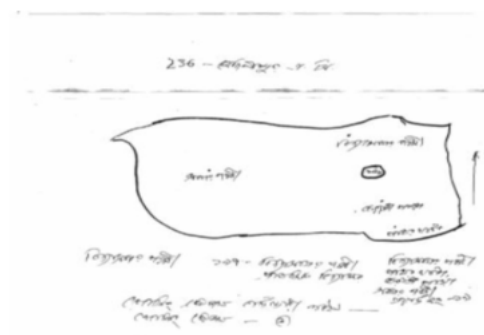

নির্বাচক নিবন্ধন আধিকারিকের স্বাক্ষর

Nazri Naksha

Google Map View

Polling Station Building Front View

Polling Station Front View

Cad View

Key MAP View

1 নাম : কমলা (নন্দী) সিংহ স্বামীর নাম: শিবশঙ্কর সিংহ বাড়ির নং : n0192 বয়স : 34 লিঙ্গ : মহিলা	TVZ1376656 ফটো উপলব্ধ	2 নাম : মনিকা ওবা স্বামীর নাম: পঞ্চানন ওবা বাড়ির নং : n0195 বয়স : 44 লিঙ্গ : মহিলা	NKP2419943 ফটো উপলব্ধ	3 নাম : পঞ্চানন ওবা অন্যান্য: মনিকা ওবা বাড়ির নং : n0000 বয়স : 50 লিঙ্গ : পুরুষ	NKP2748937 ফটো উপলব্ধ
4 নাম : পুতুল কুণ্ডু স্বামীর নাম: কাচিরাম কুণ্ডু বাড়ির নং : n0062 বয়স : 33 লিঙ্গ : মহিলা	NKP2870707 ফটো উপলব্ধ	5 নাম : বরণ কুণ্ডু পিতার নাম: কাচিরাম কুণ্ডু বাড়ির নং : n0062 বয়স : 52 লিঙ্গ : পুরুষ	GDD2874022 ফটো উপলব্ধ	6 নাম : ডলি কুণ্ডু স্বামীর নাম: বরণ কুণ্ডু বাড়ির নং : n0062 বয়স : 43 লিঙ্গ : মহিলা	GDD2272680 ফটো উপলব্ধ
7 নাম : সুপ্রীয়া কুন্ডু পিতার নাম: বরুণ কুন্ডু বাড়ির নং : n0062 বয়স : 31 লিঙ্গ : মহিলা	NKP1852169 ফটো উপলব্ধ	8 নাম : শত্ৰু নাথ কুন্ডু পিতার নাম: বরুণ কুন্ডু বাড়ির নং : n0185 বয়স : 27 লিঙ্গ : পুরুষ	NKP2386613 ফটো উপলব্ধ	9 নাম : কমলেন্দু কর পিতার নাম: ব্রজেন্দ্রনাথ কর বাড়ির নং : n0027 বয়স : 68 লিঙ্গ : পুরুষ	WB/32/223/573040 ফটো উপলব্ধ
10 নাম : মায়্যা কর স্বামীর নাম: কমলেন্দু কর বাড়ির নং : n0027 বয়স : 66 লিঙ্গ : মহিলা	WB/32/223/573041 ফটো উপলব্ধ	11 নাম : তারক কর পিতার নাম: কমলেন্দু কর বাড়ির নং : n0027 বয়স : 46 লিঙ্গ : পুরুষ	GDD1623073 ফটো উপলব্ধ	12 নাম : সিদ্ধেশ্বরী কর স্বামীর নাম: অশোক কর বাড়ির নং : n0073 বয়স : 61 লিঙ্গ : মহিলা	WB/32/223/573640 ফটো উপলব্ধ
13 নাম : চন্দন কর পিতার নাম: অশোক কর বাড়ির নং : n0073 বয়স : 29 লিঙ্গ : পুরুষ	NKP2119964 ফটো উপলব্ধ	14 নাম : সুরভী কর স্বামীর নাম: তারক কর বাড়ির নং : n0027 বয়স : 48 লিঙ্গ : মহিলা	GDD1638568 ফটো উপলব্ধ	15 নাম : ঋষভ কর পিতার নাম: তারক কর বাড়ির নং : এন0027 বয়স : 21 লিঙ্গ : পুরুষ	NKP3018637 ফটো উপলব্ধ
16 নাম : রুমা দত্ত স্বামীর নাম: জয়ন্ত দত্ত বাড়ির নং : ধর্ম বয়স : 36 লিঙ্গ : মহিলা	NKP1631704 ফটো উপলব্ধ	17 নাম : জুবিন কলামুড়ি পিতার নাম: প্রনব কলামুড়ি বাড়ির নং : n0103 বয়স : 27 লিঙ্গ : পুরুষ	GDD2593002 ফটো উপলব্ধ	18 নাম : দেবরত্ন পাল পিতার নাম: আশীষ পাল বাড়ির নং : গিতালয় বয়স : 32 লিঙ্গ : পুরুষ	ITG1669571 ফটো উপলব্ধ
19 নাম : অর্পিতা পাইন কলামুড়ি স্বামীর নাম: চন্দন কলামুড়ি বাড়ির নং : এট-মানিকপুর বয়স : 36 লিঙ্গ : মহিলা	NKP1337328 ফটো উপলব্ধ	20 নাম : সর্বানী কলামুড়ি স্বামীর নাম: প্রনব কলামুড়ি বাড়ির নং : n0103 বয়স : 61 লিঙ্গ : মহিলা	NKP2542637 ফটো উপলব্ধ	21 নাম : সুশীল কলামুড়ি পিতার নাম: গোবিন্দ কলামুড়ি বাড়ির নং : n0103 বয়স : 76 লিঙ্গ : পুরুষ	GDD2592988 ফটো উপলব্ধ
22 নাম : প্রণব কলামুড়ি পিতার নাম: গোবিন্দ কলামুড়ি বাড়ির নং : n0103 বয়স : 73 লিঙ্গ : পুরুষ	NKP2542587 ফটো উপলব্ধ	23 নাম : চন্দন কলামুড়ি পিতার নাম: সুশীল কুমার কলামুড়ি বাড়ির নং : n0103 বয়স : 42 লিঙ্গ : পুরুষ	GDD2982262 ফটো উপলব্ধ	24 নাম : নন্দন কলামুড়ি পিতার নাম: সুশীল কুমার কলামুড়ি বাড়ির নং : n0103 বয়স : 38 লিঙ্গ : পুরুষ	GDD2982270 ফটো উপলব্ধ
25 নাম : আমন কলামুড়ি পিতার নাম: প্রনব কলামুড়ি বাড়ির নং : n0103 বয়স : 37 লিঙ্গ : পুরুষ	GDD2982312 ফটো উপলব্ধ	26 নাম : শুভেন্দু খামকাট পিতার নাম: সুনীতিকুমার খামকাট বাড়ির নং : n0106 বয়স : 59 লিঙ্গ : পুরুষ	WB/32/223/573069 ফটো উপলব্ধ	27 নাম : স্বরূপ খামকাট পিতার নাম: সুনীতিকুমার খামকাট বাড়ির নং : n0106 বয়স : 52 লিঙ্গ : পুরুষ	WB/32/223/573517 ফটো উপলব্ধ
28 নাম : দীপালি খিরালী প্রধান স্বামীর নাম: সমীর প্রধান বাড়ির নং : n0000 বয়স : 39 লিঙ্গ : মহিলা	NKP2749224 ফটো উপলব্ধ	29 নাম : পুটল ঘোড়াই স্বামীর নাম: হীরালাল গরাই বাড়ির নং : n0123 বয়স : 53 লিঙ্গ : মহিলা	NKP2694560 ফটো উপলব্ধ	30 নাম : মিঠু গরাই স্বামীর নাম: দেবশীষ গরাই বাড়ির নং : n0009 বয়স : 43 লিঙ্গ : মহিলা	NKP1500503 ফটো উপলব্ধ