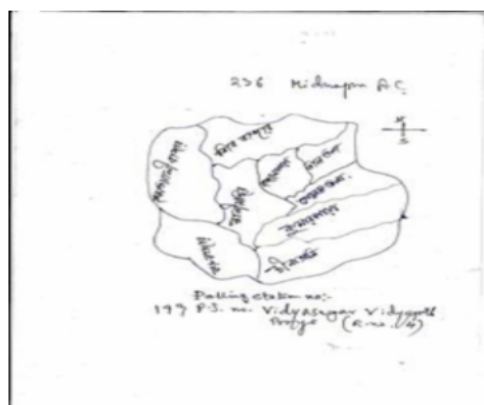

Cad View

Key MAP View