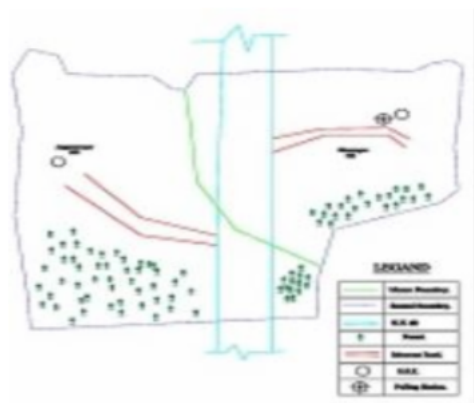

Nazri Naksha