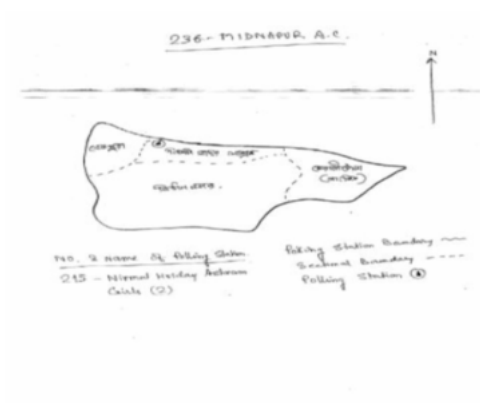

নির্বাচক নিবন্ধন আধিকারিকের স্বাক্ষর

Nazri Naksha

Google Map View

Polling Station Building Front View

Polling Station Front View

Cad View

Key MAP View

বিধানসভা নির্বাচনক্ষেত্রের নং, নাম : 236-মেদিনীপুর
ভাগ নং, নাম : 1-মির্জা বাজার (আংশিক), কুমারপাড়া, আশুন ভাঙ্গার চক