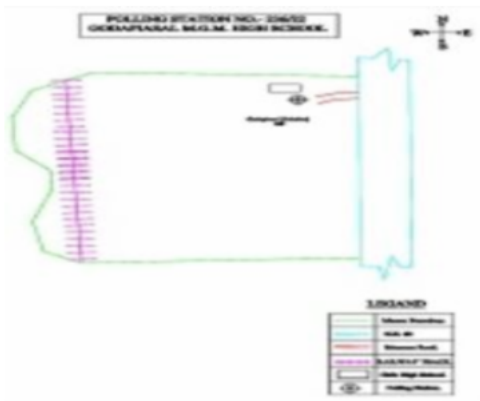

Nazri Naksha