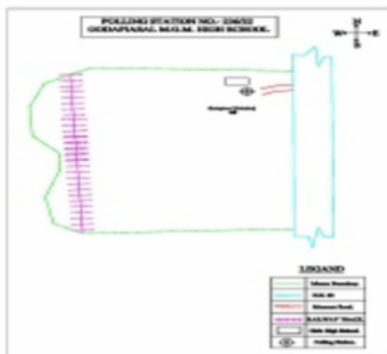

নির্বাচক নিবন্ধন আধিকারিকের স্বাক্ষর

Nazri Naksha

Google Map View

Polling Station Building Front View

Polling Station Front View

Cad View

Key MAP View

1 নাম : এল কৃষ্ণমূর্তি পিতার নাম: এল বাসুদেব বাড়ির নং : n0078 বয়স : 66 লিঙ্গ : পুরুষ	WB/33/222/324324 ফটো উপলব্ধ	2 নাম : এল মামনি স্বামীর নাম: এল সুকেশ বাড়ির নং : n0078 বয়স : 35 লিঙ্গ : মহিলা	NKP1697226 ফটো উপলব্ধ	3 নাম : রাজেশ এল পিতার নাম: কৃষ্ণমুর্তী এল বাড়ির নং : n0078 বয়স : 37 লিঙ্গ : পুরুষ	NKP1304542 ফটো উপলব্ধ
4 নাম : সেক সফিকুল ইসলাম পিতার নাম: সেক সিরাজুল ইসলাম বাড়ির নং : n0004 বয়স : 37 লিঙ্গ : পুরুষ	NKP1579713 ফটো উপলব্ধ	5 নাম : সেক রফিকুল ইসলাম পিতার নাম: সেক সিরাজুল ইসলাম বাড়ির নং : n0004 বয়স : 42 লিঙ্গ : পুরুষ	NKP1397686 ফটো উপলব্ধ	6 নাম : রাবেয়া বেগম স্বামীর নাম: সেক সিরাজুল বাড়ির নং : n0004 বয়স : 65 লিঙ্গ : মহিলা	NKP2554152 ফটো উপলব্ধ
7 নাম : নুরজাহান বেগম স্বামীর নাম: সেক সফিকুল ইসলাম বাড়ির নং : n0004 বয়স : 32 লিঙ্গ : মহিলা	NKP2452845 ফটো উপলব্ধ	8 নাম : সৈয়দ মুনসুর মায়ের নাম: সৈয়দ আসরাফ আলি বাড়ির নং : n0004 বয়স : 43 লিঙ্গ : পুরুষ	NKP1697440 ফটো উপলব্ধ	9 নাম : প্রণব দুবে পিতার নাম: প্রবোধ দুবে বাড়ির নং : n0078 বয়স : 50 লিঙ্গ : পুরুষ	JPW1234558 ফটো উপলব্ধ
10 নাম : রিজ্জা দুবে স্বামীর নাম: প্রণব দুবে বাড়ির নং : n0078 বয়স : 38 লিঙ্গ : মহিলা	JPW2129161 ফটো উপলব্ধ	11 নাম : এল রীনা স্বামীর নাম: এল কৃষ্ণমূর্তি বাড়ির নং : n0078 বয়স : 55 লিঙ্গ : মহিলা	NKP2936144 ফটো উপলব্ধ	12 নাম : রাহুল দুবে পিতার নাম: প্রনব দুবে বাড়ির নং : এন0001 বয়স : 21 লিঙ্গ : পুরুষ	NKP2967859 ফটো উপলব্ধ
13 নাম : সুসিতা মাজি(এল) স্বামীর নাম: এল রাজেশ বাড়ির নং : n0078 বয়স : 24 লিঙ্গ : মহিলা	NKP2684223 ফটো উপলব্ধ	14 নাম : এল সুকেশ পিতার নাম: এল কৃষ্ণমূর্তি বাড়ির নং : n0078 বয়স : 38 লিঙ্গ : পুরুষ	JPW2218170 ফটো উপলব্ধ	15 নাম : অনিমা অধিকারী স্বামীর নাম: শান্তনু অধিকারী বাড়ির নং : n0055 বয়স : 28 লিঙ্গ : মহিলা	NKP2072940 ফটো উপলব্ধ
16 নাম : শান্তনু অধিকারী পিতার নাম: পাচুগোপাল অধিকারী বাড়ির নং : n0055 বয়স : 47 লিঙ্গ : পুরুষ	JPW2020162 ফটো উপলব্ধ	17 নাম : তপতী অধিকারী স্বামীর নাম: পাচুগোপাল অধিকারী বাড়ির নং : n0055 বয়স : 61 লিঙ্গ : মহিলা	NKP2549459 ফটো উপলব্ধ	18 নাম : প্রতিমা অধিকারী স্বামীর নাম: অতনু অধিকারী বাড়ির নং : n0055 বয়স : 37 লিঙ্গ : মহিলা	NKP2177277 ফটো উপলব্ধ
19 নাম : রেখা অধিকারী পিতার নাম: ধনঞ্জয় অধিকারী বাড়ির নং : এন0027 বয়স : 26 লিঙ্গ : মহিলা	NKP2519247 ফটো উপলব্ধ	20 নাম : সোয়েল অধিকারী পিতার নাম: ভূদেব অধিকারী বাড়ির নং : n00 বয়স : 24 লিঙ্গ : পুরুষ	NKP2717494 ফটো উপলব্ধ	21 নাম : পাচুগোপাল অধিকারী পিতার নাম: ভীম চরণ অধিকারী বাড়ির নং : n0055 বয়স : 69 লিঙ্গ : পুরুষ	NKP2549442 ফটো উপলব্ধ
22 নাম : মৌলি অধিকারী পিতার নাম: সৌমেন অধিকারী বাড়ির নং : এন0000 বয়স : 21 লিঙ্গ : মহিলা	NKP2986230 ফটো উপলব্ধ	23 নাম : কোয়েল অধিকারী পিতার নাম: সহদেব অধিকারী বাড়ির নং : এন0098 বয়স : 22 লিঙ্গ : মহিলা	NKP2891836 ফটো উপলব্ধ	24 নাম : অনুপম অধিকারী পিতার নাম: মধুসূদন অধিকারী বাড়ির নং : এন0029 বয়স : 22 লিঙ্গ : পুরুষ	NKP2882314 ফটো উপলব্ধ
25 নাম : অনিকেত অধিকারী পিতার নাম: মধুসূদন অধিকারী বাড়ির নং : এন0029 বয়স : 22 লিঙ্গ : পুরুষ	NKP2882389 ফটো উপলব্ধ	26 নাম : মিনতি অধিকারী স্বামীর নাম: নারায়ন অধিকারী বাড়ির নং : n0027 বয়স : 57 লিঙ্গ : মহিলা	NKP2937548 ফটো উপলব্ধ	27 নাম : ইন্দ্রিা অধিকারী স্বামীর নাম: গৌরান্ধ অধিকারী বাড়ির নং : n0027 বয়স : 40 লিঙ্গ : মহিলা	NKP1397447 ফটো উপলব্ধ
28 নাম : অতনু অধিকারী পিতার নাম: পাচুগোপাল অধিকারী বাড়ির নং : এন0055 বয়স : 47 লিঙ্গ : পুরুষ	JPW2005916 ফটো উপলব্ধ	29 নাম : শিউলি অধিকারী পিতার নাম: সৌমেন অধিকারী বাড়ির নং : এন0035 বয়স : 23 লিঙ্গ : মহিলা	NKP2827590 ফটো উপলব্ধ	30 নাম : গৌরান্ধ অধিকারী পিতার নাম: নারায়ন অধিকারী বাড়ির নং : n0027 বয়স : 43 লিঙ্গ : পুরুষ	JPW2129138 ফটো উপলব্ধ