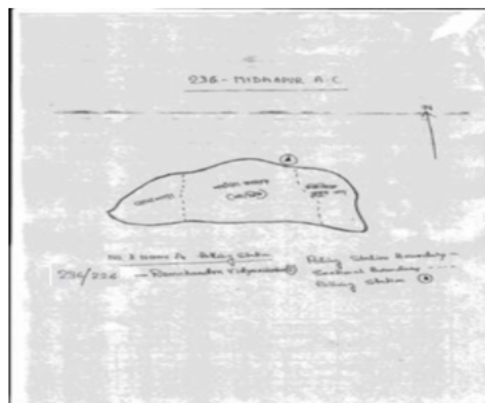

Nazri Naksha