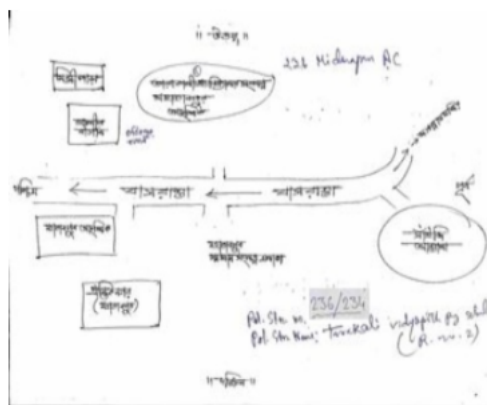

Nazri Naksha