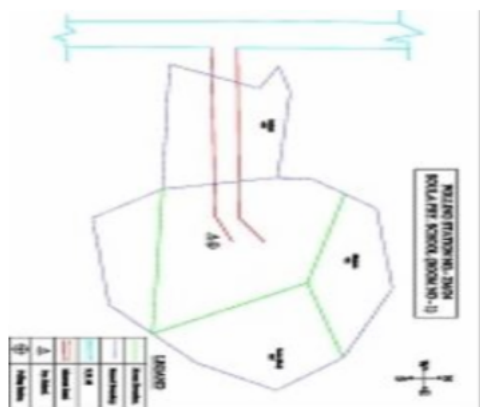

Nazri Naksha