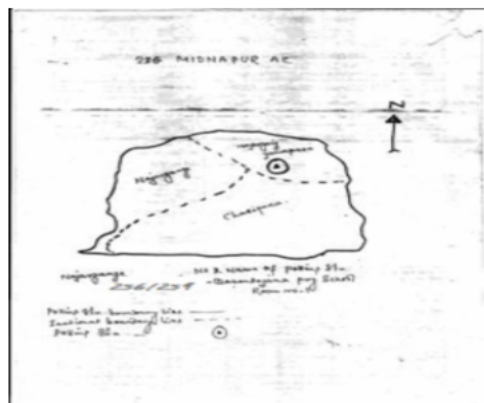

Nazri Naksha