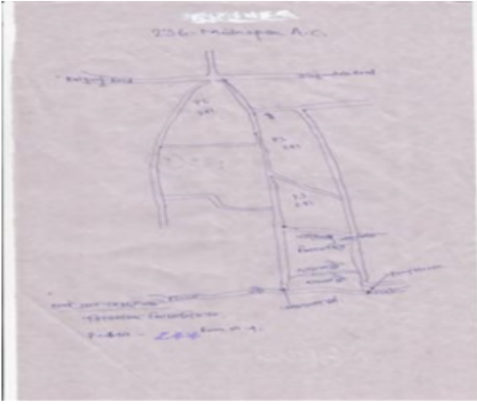

Nazri Naksha