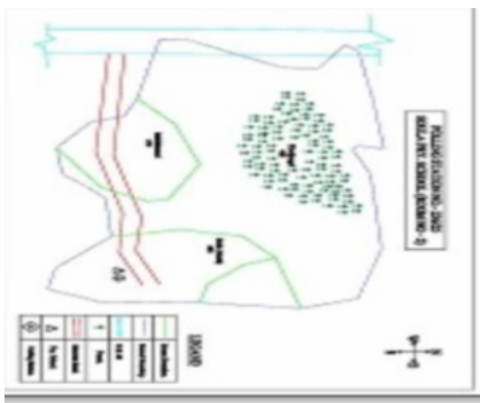

Nazri Naksha