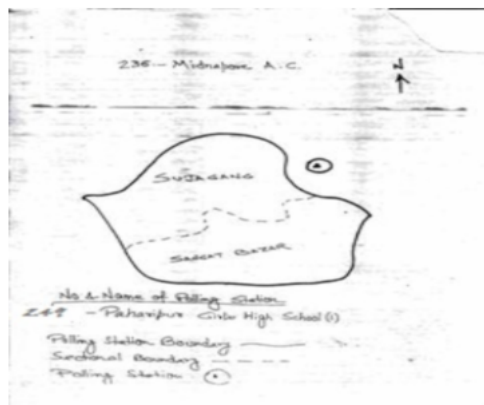

Nazri Naksha