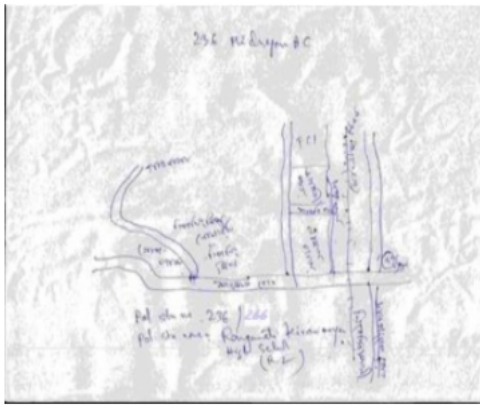

Nazri Naksha