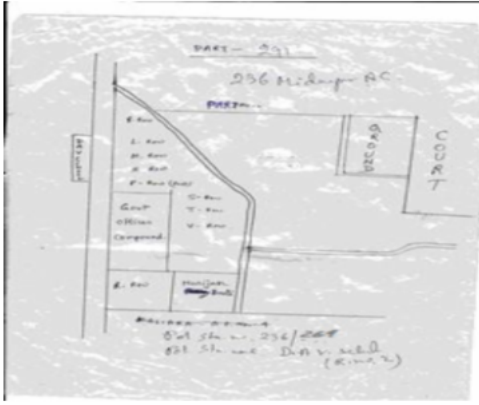

নির্বাচক নিবন্ধন আধিকারিকের স্বাক্ষর

Nazri Naksha

Google Map View

Polling Station Building Front View

Polling Station Front View

Cad View

Key MAP View

বিধানসভা নির্বাচনক্ষেত্রের নং, নাম : 236-মেদিনীপুর
ভাগ নং, নাম : 1-রাঙ্গামাটি(জে.এল.নং-150) (আংশিক)ঝর্নাডাঙ্গা