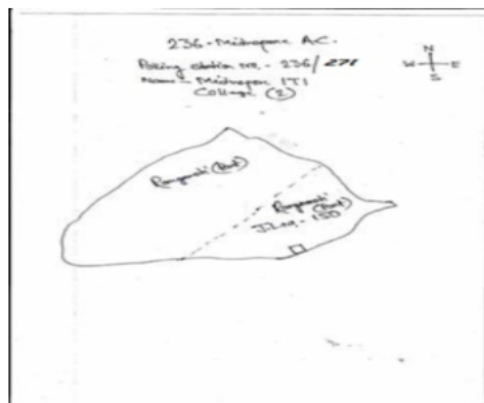

Nazri Naksha