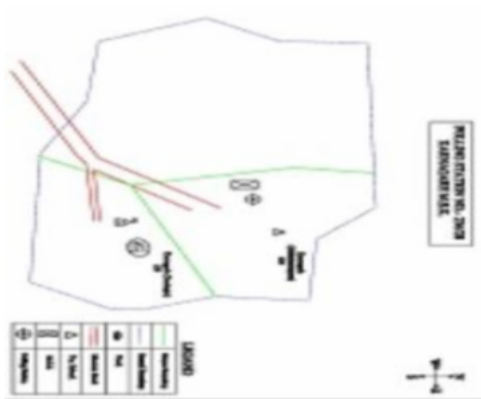

Nazri Naksha