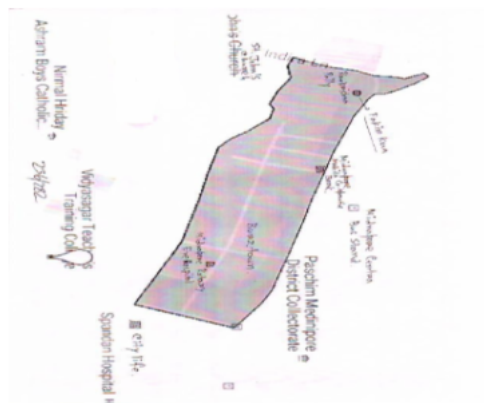

Nazri Naksha