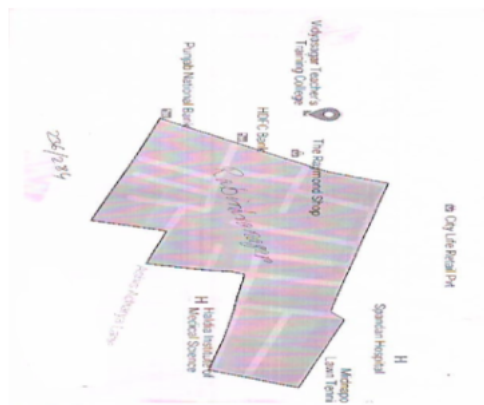

Nazri Naksha