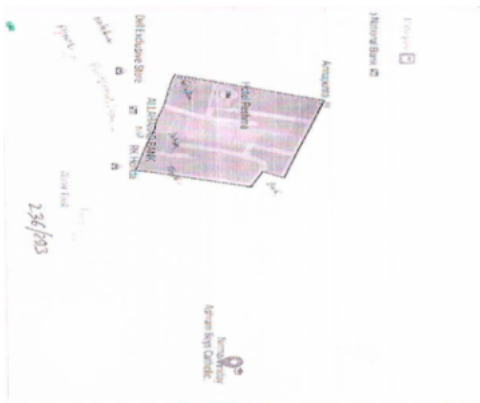

Nazri Naksha