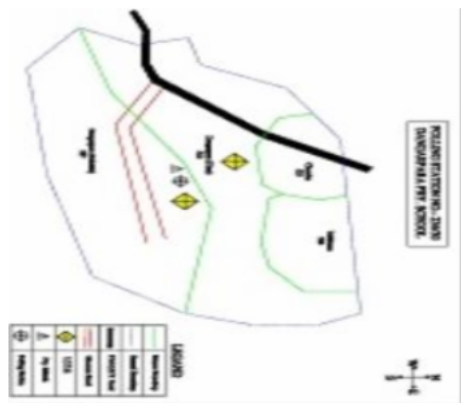

Nazri Naksha