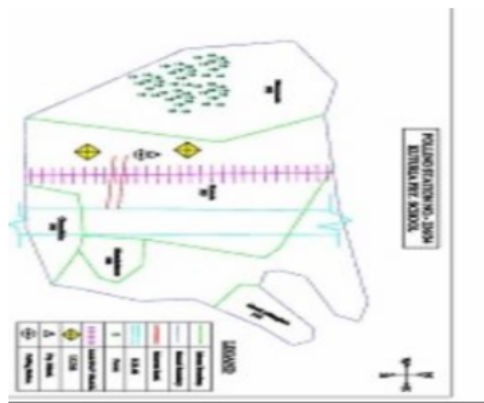

Nazri Naksha