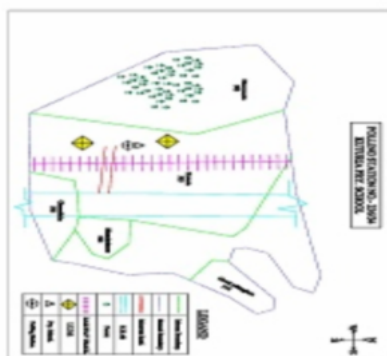

নির্বাচক নিবন্ধন আধিকারিকের স্বাক্ষর

Nazri Naksha

Google Map View

Polling Station Building Front View

Polling Station Front View

Cad View

Key MAP View

1	NKP2949097	নাম : পূজা আচার্য দাস স্বামীর নাম: সুজিত দাস বাড়ির নং : এন০০০১ বয়স : 24 লিঙ্গ : মহিলা	ফটো উপলব্ধ	2	NKP2450294	নাম : কমল আড়ি মায়ের নাম: মিনু আড়ি বাড়ির নং : n0317 বয়স : 26 লিঙ্গ : পুরুষ	ফটো উপলব্ধ	3	NKP2926814	নাম : পল্লবী আড়ি স্বামীর নাম: কমল আড়ি বাড়ির নং : এন০৩১৭ বয়স : 24 লিঙ্গ : মহিলা	ফটো উপলব্ধ
4	WB/33/222/339680	নাম : উষা কর স্বামীর নাম: চক্রধর কর বাড়ির নং : n0083 বয়স : 71 লিঙ্গ : মহিলা	ফটো উপলব্ধ	5	NKP1793785	নাম : সুদর্শন কর পিতার নাম: চক্র ধর কর বাড়ির নং : n0083 বয়স : 47 লিঙ্গ : পুরুষ	ফটো উপলব্ধ	6	NKP1405604	নাম : মুনমুন কর স্বামীর নাম: সুদর্শন কর বাড়ির নং : n0083 বয়স : 36 লিঙ্গ : মহিলা	ফটো উপলব্ধ
7	NKP3069549	নাম : শুভঙ্কর কর পিতার নাম: সুদর্শন কর বাড়ির নং : 220 বয়স : 21 লিঙ্গ : পুরুষ	ফটো উপলব্ধ	8	NKP2922300	নাম : টুম্পা কোটাল স্বামীর নাম: তনু কোটাল বাড়ির নং : এন০০২৬ বয়স : 35 লিঙ্গ : মহিলা	ফটো উপলব্ধ	9	NKP1700475	নাম : পারুল খামরই স্বামীর নাম: জয়দেব খামরই বাড়ির নং : n0200 বয়স : 36 লিঙ্গ : মহিলা	ফটো উপলব্ধ
10	NKP1700483	নাম : জয়দেব খামরই পিতার নাম: ঝাড়েপুর খামরই বাড়ির নং : n0201 বয়স : 39 লিঙ্গ : পুরুষ	ফটো উপলব্ধ	11	WB/33/222/339004	নাম : শিবু ঘোষ পিতার নাম: রাজেন ঘোষ বাড়ির নং : n0047 বয়স : 63 লিঙ্গ : পুরুষ	ফটো উপলব্ধ	12	WB/33/222/339057	নাম : মিনতী ঘোষ স্বামীর নাম: শিবু ঘোষ বাড়ির নং : n0047 বয়স : 58 লিঙ্গ : মহিলা	ফটো উপলব্ধ
13	NKP1793694	নাম : লক্ষন ঘোষ পিতার নাম: শিবু ঘোষ বাড়ির নং : n0047 বয়স : 34 লিঙ্গ : পুরুষ	ফটো উপলব্ধ	14	NKP2075729	নাম : উমা ঘোষ স্বামীর নাম: লক্ষন ঘোষ বাড়ির নং : n0047 বয়স : 30 লিঙ্গ : মহিলা	ফটো উপলব্ধ	15	WB/33/222/339013	নাম : বিশ্বনাথ ঘোষ পিতার নাম: রাজেন ঘোষ বাড়ির নং : n0072 বয়স : 56 লিঙ্গ : পুরুষ	ফটো উপলব্ধ
16	JPW1364694	নাম : তাপসী ঘোষ স্বামীর নাম: বিশ্বনাথ ঘোষ বাড়ির নং : n0072 বয়স : 47 লিঙ্গ : মহিলা	ফটো উপলব্ধ	17	NKP2325447	নাম : সুজয় কোটাল পিতার নাম: সন্তোষ কোটাল বাড়ির নং : n0047 বয়স : 38 লিঙ্গ : পুরুষ	ফটো উপলব্ধ	18	NKP2183549	নাম : রীনা কোটাল স্বামীর নাম: সুজয় কোটাল বাড়ির নং : n0047 বয়স : 30 লিঙ্গ : মহিলা	ফটো উপলব্ধ
19	NKP2450286	নাম : সন্টু ঘোষ পিতার নাম: বিশ্বনাথ ঘোষ বাড়ির নং : n0276 বয়স : 27 লিঙ্গ : পুরুষ	ফটো উপলব্ধ	20	NKP2922318	নাম : শ্রীমল ঘোষ পিতার নাম: বিশ্বনাথ ঘোষ বাড়ির নং : এন০০৭২ বয়স : 23 লিঙ্গ : পুরুষ	ফটো উপলব্ধ	21	NKP2988947	নাম : শিষ্ঠু ঘোষ পিতার নাম: বিশ্বনাথ ঘোষ বাড়ির নং : এন০072 বয়স : 21 লিঙ্গ : পুরুষ	ফটো উপলব্ধ
22	NKP2800001	নাম : মৌসুমী চক্রবর্তী স্বামীর নাম: লাল্টু চক্রবর্তী বাড়ির নং : এন০0 বয়স : 26 লিঙ্গ : মহিলা	ফটো উপলব্ধ	23	NKP2954295	নাম : মমতা তুং স্বামীর নাম: অজয় তুং বাড়ির নং : এন০157 বয়স : 31 লিঙ্গ : মহিলা	ফটো উপলব্ধ	24	NKP2954725	নাম : সুভদ্রা তুং স্বামীর নাম: পিন্টু তুং বাড়ির নং : এন০279 বয়স : 21 লিঙ্গ : মহিলা	ফটো উপলব্ধ
25	NKP2450336	নাম : পিন্টু তুং পিতার নাম: সুন্দর তুং বাড়ির নং : n0279 বয়স : 27 লিঙ্গ : পুরুষ	ফটো উপলব্ধ	26	NKP2450435	নাম : দোলন তুং স্বামীর নাম: লক্ষন তুং বাড়ির নং : n0289 বয়স : 27 লিঙ্গ : মহিলা	ফটো উপলব্ধ	27	NKP2450443	নাম : অষ্টমী তুং স্বামীর নাম: রামু তুং বাড়ির নং : n0290 বয়স : 27 লিঙ্গ : মহিলা	ফটো উপলব্ধ
28	NKP2450252	নাম : সুকদেব তুং পিতার নাম: বাদল তুং বাড়ির নং : n0315 বয়স : 27 লিঙ্গ : পুরুষ	ফটো উপলব্ধ	29	NKP2183358	নাম : লক্ষন তুং পিতার নাম: সন্ন্যাসী তুং বাড়ির নং : n0155 বয়স : 33 লিঙ্গ : পুরুষ	ফটো উপলব্ধ	30	NKP3087731	নাম : কচি তুং স্বামীর নাম: আদিত্য তুং বাড়ির নং : n0155 বয়স : 89 লিঙ্গ : মহিলা	ফটো উপলব্ধ