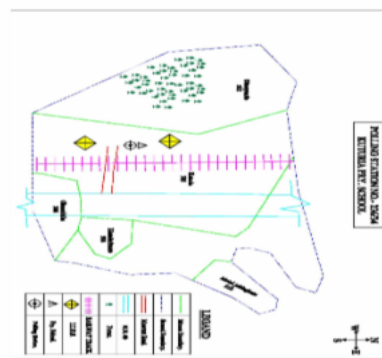

Key MAP View