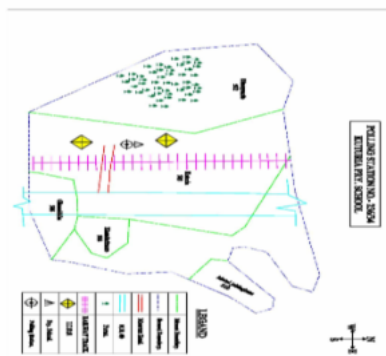

Nazri Naksha