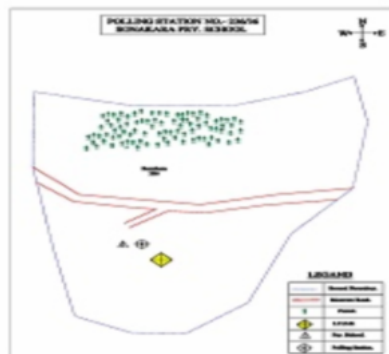

নির্বাচক নিবন্ধন আধিকারিকের স্বাক্ষর

Nazri Naksha

Google Map View

Polling Station Building Front View

Polling Station Front View

Cad View

Key MAP View

1 নাম : অসীমা করন স্বামীর নাম: অরুণ করন বাড়ির নং : n0145 বয়স : 53 লিঙ্গ : মহিলা	NKP0144162	ফটো উপলব্ধ	2 নাম : অরুণ করন পিতার নাম: বিভূ তী করন বাড়ির নং : n0146 বয়স : 66 লিঙ্গ : পুরুষ	NKP0144170	ফটো উপলব্ধ	3 নাম : গোপাল করন পিতার নাম: অরুণ করন বাড়ির নং : n0146 বয়স : 29 লিঙ্গ : পুরুষ	NKP2076784	ফটো উপলব্ধ
4 নাম : সুস্মিতা করণ স্বামীর নাম: গোপাল করণ বাড়ির নং : এন০১৪৬ বয়স : 24 লিঙ্গ : মহিলা	NKP2909570	ফটো উপলব্ধ	5 নাম : দীপক কোটাল পিতার নাম: কালু কোটাল বাড়ির নং : n0181 বয়স : 26 লিঙ্গ : পুরুষ	NKP2451243	ফটো উপলব্ধ	6 নাম : কালু কোটাল পিতার নাম: সুনীল কোটাল বাড়ির নং : n0081 বয়স : 53 লিঙ্গ : পুরুষ	JPW2024610	ফটো উপলব্ধ
7 নাম : শালুক কোটাল মায়ের নাম: বিশাখা কোটাল বাড়ির নং : n0171 বয়স : 36 লিঙ্গ : পুরুষ	NKP2451144	ফটো উপলব্ধ	8 নাম : রোহিত কোটাল পিতার নাম: বাবলু কোটাল বাড়ির নং : এন০০৯২ বয়স : 25 লিঙ্গ : পুরুষ	NKP2784577	ফটো উপলব্ধ	9 নাম : মানু কোটাল পিতার নাম: বাবলু কোটাল বাড়ির নং : এন0092 বয়স : 27 লিঙ্গ : মহিলা	NKP2476711	ফটো উপলব্ধ
10 নাম : অর্পিতা কোটাল স্বামীর নাম: রোহিত কোটাল বাড়ির নং : এন0092 বয়স : 21 লিঙ্গ : মহিলা	NKP2954667	ফটো উপলব্ধ	11 নাম : লক্ষী কোটাল স্বামীর নাম: অনিল কোটাল বাড়ির নং : n0057 বয়স : 71 লিঙ্গ : মহিলা	WB/33/222/336419	ফটো উপলব্ধ	12 নাম : গণেশ কোটাল পিতার নাম: অনিল কোটাল বাড়ির নং : n0057 বয়স : 50 লিঙ্গ : পুরুষ	WB/33/222/336864	ফটো উপলব্ধ
13 নাম : জয়দেব চালক পিতার নাম: জীবন চালক বাড়ির নং : n0057 বয়স : 40 লিঙ্গ : পুরুষ	NKP1407626	ফটো উপলব্ধ	14 নাম : সুনীল কোটাল পিতার নাম: দুলাল কোটাল বাড়ির নং : n0081 বয়স : 76 লিঙ্গ : পুরুষ	WB/33/222/336669	ফটো উপলব্ধ	15 নাম : লালু কোটাল পিতার নাম: সুনীল কোটাল বাড়ির নং : n0081 বয়স : 39 লিঙ্গ : পুরুষ	NKP1305853	ফটো উপলব্ধ
16 নাম : সবিতা কোটাল স্বামীর নাম: লালু কোটাল বাড়ির নং : n0081 বয়স : 36 লিঙ্গ : মহিলা	NKP1701440	ফটো উপলব্ধ	17 নাম : রীনা কোটাল স্বামীর নাম: কালুচণ কোটাল বাড়ির নং : n0081 বয়স : 37 লিঙ্গ : মহিলা	NKP0144238	ফটো উপলব্ধ	18 নাম : বিশাখা কোটাল স্বামীর নাম: বিজয় কোটাল বাড়ির নং : n0089 বয়স : 61 লিঙ্গ : মহিলা	WB/33/222/336901	ফটো উপলব্ধ
19 নাম : বাবলু কোটাল পিতার নাম: দুলাল কোটাল বাড়ির নং : n0092 বয়স : 71 লিঙ্গ : পুরুষ	WB/33/222/336050	ফটো উপলব্ধ	20 নাম : পিয়সী কোটাল স্বামীর নাম: বাবলু কোটাল বাড়ির নং : n0092 বয়স : 66 লিঙ্গ : মহিলা	WB/33/222/336900	ফটো উপলব্ধ	21 নাম : বাতাসী কোটাল পিতার নাম: বাবলু কোটাল বাড়ির নং : n0092 বয়স : 37 লিঙ্গ : মহিলা	NKP1407444	ফটো উপলব্ধ
22 নাম : সুধীর কোটাল পিতার নাম: যতন কোটাল বাড়ির নং : n0103 বয়স : 66 লিঙ্গ : পুরুষ	JPW2181634	ফটো উপলব্ধ	23 নাম : নান্টু কোটাল পিতার নাম: সুধীর কোটাল বাড়ির নং : n0103 বয়স : 36 লিঙ্গ : পুরুষ	NKP1407477	ফটো উপলব্ধ	24 নাম : বেলা কোটাল স্বামীর নাম: নান্টু কোটাল বাড়ির নং : n0103 বয়স : 36 লিঙ্গ : মহিলা	NKP2076644	ফটো উপলব্ধ
25 নাম : অষ্টি কোটাল স্বামীর নাম: ভ্রমর কোটাল বাড়ির নং : n0105 বয়স : 66 লিঙ্গ : মহিলা	WB/33/222/336945	ফটো উপলব্ধ	26 নাম : পুতুল চালক স্বামীর নাম: জয়দেব চালক বাড়ির নং : n0057 বয়স : 39 লিঙ্গ : মহিলা	NKP1407022	ফটো উপলব্ধ	27 নাম : সন্যাসি কোলে পিতার নাম: গোরা কোলে বাড়ির নং : n0192 বয়স : 40 লিঙ্গ : পুরুষ	NKP2451359	ফটো উপলব্ধ
28 নাম : অরিজিৎ ঘোষ পিতার নাম: শংকর ঘোষ বাড়ির নং : n0083 বয়স : 24 লিঙ্গ : পুরুষ	NKP2702835	ফটো উপলব্ধ	29 নাম : পাপিয়া ঘোষ মায়ের নাম: লক্ষী ঘোষ বাড়ির নং : এন0085 বয়স : 27 লিঙ্গ : মহিলা	NKP2476729	ফটো উপলব্ধ	30 নাম : স্বপন ঘোষ পিতার নাম: দিলীপ ঘোষ বাড়ির নং : এন0097 বয়স : 25 লিঙ্গ : পুরুষ	NKP2527307	ফটো উপলব্ধ