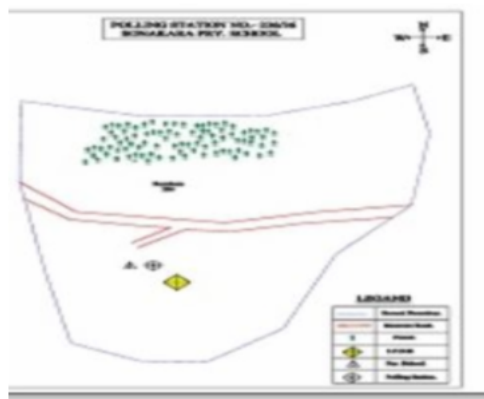

Nazri Naksha