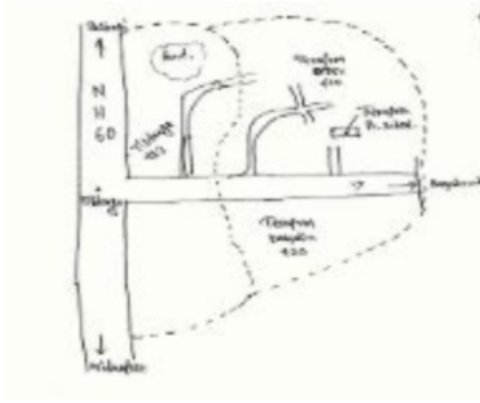

Nazri Naksha