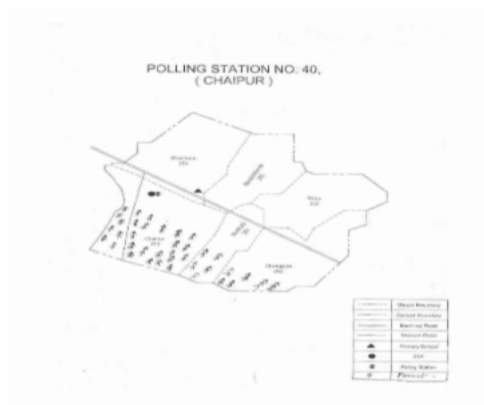

নির্বাচক নিবন্ধন আধিকারিকের স্বাক্ষর

Nazri Naksha

Google Map View

Polling Station Building Front View

Polling Station Front View

Cad View

Key MAP View

<p>1</p> <p>NKP1826197</p> <p>নাম : দিতি অধিকারী দাস স্বামীর নাম: সঞ্জয় দাস বাড়ির নং : n0147 বয়স : 33 লিঙ্গ : মহিলা</p> <p>ফটো উপলব্ধ</p>	<p>2</p> <p>NKP2381457</p> <p>নাম : কার্তিক রানা পিতার নাম: লক্ষন রানা বাড়ির নং : n0232 বয়স : 27 লিঙ্গ : পুরুষ</p> <p>ফটো উপলব্ধ</p>	<p>3</p> <p>NKP2808285</p> <p>নাম : মিঠু সিং পিতার নাম: অমিত সিং বাড়ির নং : এন0205 বয়স : 23 লিঙ্গ : পুরুষ</p> <p>ফটো উপলব্ধ</p>
--	--	---