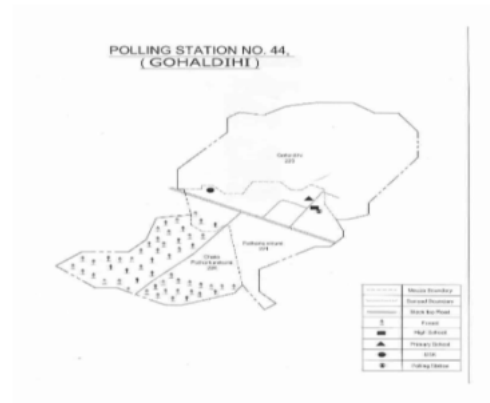

নির্বাচক নিবন্ধন আধিকারিকের স্বাক্ষর

Nazri Naksha

Google Map View

Polling Station Building Front View

Polling Station Front View

Cad View

Key MAP View

1 নাম : নটবর টুডু পিতার নাম: হারাধন টুডু বাড়ির নং : n0021 বয়স : 71 লিঙ্গ : পুরুষ	WB/33/222/294015	ফটো উপলব্ধ	2 নাম : হারাধন টুডু পিতার নাম: নটবর টুডু বাড়ির নং : n0021 বয়স : 59 লিঙ্গ : পুরুষ	WB/33/222/294010	ফটো উপলব্ধ	3 নাম : পূর্ণ চন্দ্র টুডু পিতার নাম: নটবর টুডু বাড়ির নং : n0021 বয়স : 48 লিঙ্গ : পুরুষ	JPW1233568	ফটো উপলব্ধ
4 নাম : গুরুবাবী টুডু পিতার নাম: হারাধন টুডু বাড়ির নং : n0021 বয়স : 63 লিঙ্গ : মহিলা	WB/33/222/294065	ফটো উপলব্ধ	5 নাম : জ্যোৎস্না টুডু স্বামীর নাম: হারাধন টুডু বাড়ির নং : n0021 বয়স : 46 লিঙ্গ : মহিলা	JPW1233154	ফটো উপলব্ধ	6 নাম : সুন্দরী টুডু স্বামীর নাম: পূর্ণ চন্দ্র টুডু বাড়ির নং : n0021 বয়স : 33 লিঙ্গ : মহিলা	NKP1703727	ফটো উপলব্ধ
7 নাম : সৌমেন টুডু পিতার নাম: হারাধন টুডু বাড়ির নং : n0021 বয়স : 24 লিঙ্গ : পুরুষ	NKP2673721	ফটো উপলব্ধ	8 নাম : পূর্ণিমা মুর্মু স্বামীর নাম: সনাতিন মুর্মু বাড়ির নং : n00157 বয়স : 26 লিঙ্গ : মহিলা	ITG2114908	ফটো উপলব্ধ	9 নাম : শ্রাবনী মুর্মু(রায়) স্বামীর নাম: ভদ্রেশ্বর মুর্মু বাড়ির নং : n0022 বয়স : 28 লিঙ্গ : মহিলা	NKP2182137	ফটো উপলব্ধ
10 নাম : লক্ষী মুর্মু পিতার নাম: জগা মুর্মু বাড়ির নং : n0022 বয়স : 44 লিঙ্গ : মহিলা	JPW2007615	ফটো উপলব্ধ	11 নাম : মঙ্গলী মুর্মু পিতার নাম: জগা মুর্মু বাড়ির নং : n0022 বয়স : 43 লিঙ্গ : মহিলা	JPW2007623	ফটো উপলব্ধ	12 নাম : ভদ্রেশ্বর মুর্মু পিতার নাম: জগা মুর্মু বাড়ির নং : n0022 বয়স : 34 লিঙ্গ : পুরুষ	NKP1797463	ফটো উপলব্ধ
13 নাম : সুখী মুর্মু স্বামীর নাম: জগা মুর্মু বাড়ির নং : n0022 বয়স : 63 লিঙ্গ : মহিলা	WB/33/222/294095	ফটো উপলব্ধ	14 নাম : কালরানী মানা স্বামীর নাম: হরিসাধন মানা বাড়ির নং : n0001 বয়স : 66 লিঙ্গ : মহিলা	WB/33/222/294247	ফটো উপলব্ধ	15 নাম : গোপাল মানা পিতার নাম: হরিসাধন মানা বাড়ির নং : n0001 বয়স : 49 লিঙ্গ : পুরুষ	WB/33/222/294696	ফটো উপলব্ধ
16 নাম : বিষ্ণুপ্রিয়া মানা স্বামীর নাম: গোপাল মানা বাড়ির নং : n0001 বয়স : 46 লিঙ্গ : মহিলা	JPW1233873	ফটো উপলব্ধ	17 নাম : হরিসাধন মানা পিতার নাম: শুকতারন মানা বাড়ির নং : n0001 বয়স : 75 লিঙ্গ : পুরুষ	NKP2935815	ফটো উপলব্ধ	18 নাম : কাঞ্চন মাহাত পিতার নাম: সুভাষ চন্দ্র মাহাত বাড়ির নং : এন0008 বয়স : 26 লিঙ্গ : পুরুষ	NKP2513455	ফটো উপলব্ধ
19 নাম : মালতী দাসঅধিকারী মাহাত স্বামীর নাম: সঞ্জয় মাহাত বাড়ির নং : n0066 বয়স : 28 লিঙ্গ : মহিলা	NKP2675981	ফটো উপলব্ধ	20 নাম : সুমন মাহাত পিতার নাম: সুধাকর মাহাত বাড়ির নং : এন01৮৬ বয়স : 24 লিঙ্গ : পুরুষ	NKP2676054	ফটো উপলব্ধ	21 নাম : দিল্লেশ্বর মাহাত পিতার নাম: জগন্নাথ মাহাত বাড়ির নং : n0010 বয়স : 42 লিঙ্গ : পুরুষ	JPW1805613	ফটো উপলব্ধ
22 নাম : শ্রীমন্ত মাহাত পিতার নাম: ভুতনাথ মাহাত বাড়ির নং : n0013 বয়স : 38 লিঙ্গ : পুরুষ	NKP0185272	ফটো উপলব্ধ	23 নাম : অসীম কুমার মাহাত পিতার নাম: অজিত মাহাত বাড়ির নং : n0009 বয়স : 24 লিঙ্গ : পুরুষ	NKP2709814	ফটো উপলব্ধ	24 নাম : বনলতা মাহাত স্বামীর নাম: দুলাল মাহাত বাড়ির নং : n0020 বয়স : 24 লিঙ্গ : মহিলা	NKP2709913	ফটো উপলব্ধ
25 নাম : পলাশ মাহাত পিতার নাম: অশোক মাহাত বাড়ির নং : এন0006 বয়স : 25 লিঙ্গ : পুরুষ	NKP2506228	ফটো উপলব্ধ	26 নাম : মঙ্গলদীপ মাহাত পিতার নাম: দীপক মাহাত বাড়ির নং : n0086 বয়স : 24 লিঙ্গ : পুরুষ	NKP2673770	ফটো উপলব্ধ	27 নাম : শম্পা মাহাত স্বামীর নাম: সীমন্ত মাহাত বাড়ির নং : n0003 বয়স : 25 লিঙ্গ : মহিলা	NKP2685881	ফটো উপলব্ধ
28 নাম : জয়শ্রী মাহাত পিতার নাম: বুদ্ধেশ্বর মাহাত বাড়ির নং : এন0002 বয়স : 24 লিঙ্গ : মহিলা	NKP2948206	ফটো উপলব্ধ	29 নাম : মিতালী মাহাত পিতার নাম: বুদ্ধেশ্বর মাহাত বাড়ির নং : এন0002 বয়স : 22 লিঙ্গ : মহিলা	NKP2955649	ফটো উপলব্ধ	30 নাম : সুপ্রিয়া দুলে মাহাত স্বামীর নাম: মঙ্গলদীপ মাহাত বাড়ির নং : এন0086 বয়স : 21 লিঙ্গ : মহিলা	NKP2948131	ফটো উপলব্ধ