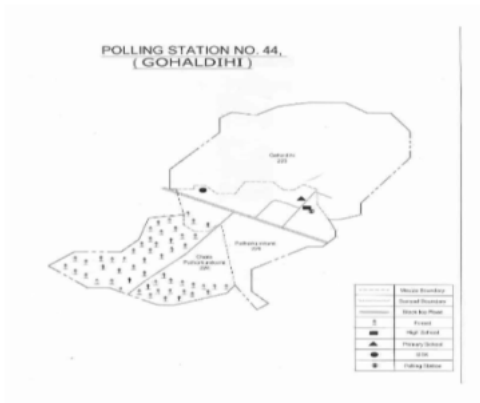

নির্বাচক নিবন্ধন আধিকারিকের স্বাক্ষর

Nazri Naksha

Google Map View

Polling Station Building Front View

Polling Station Front View

Cad View

Key MAP View

1 নাম : নটবর টুডু পিতার নাম: হারাধন টুডু বাড়ির নং : n0021 বয়স : 71 লিঙ্গ : পুরুষ	WB/33/222/294015	ফটো উপলব্ধ	2 নাম : হারাধন টুডু পিতার নাম: নটবর টুডু বাড়ির নং : n0021 বয়স : 59 লিঙ্গ : পুরুষ	WB/33/222/294010	ফটো উপলব্ধ	3 নাম : পূর্ণ চন্দ্র টুডু পিতার নাম: নটবর টুডু বাড়ির নং : n0021 বয়স : 48 লিঙ্গ : পুরুষ	JPW1233568	ফটো উপলব্ধ
4 নাম : গুরুবাবী টুডু পিতার নাম: হারাধন টুডু বাড়ির নং : n0021 বয়স : 63 লিঙ্গ : মহিলা	WB/33/222/294065	ফটো উপলব্ধ	5 নাম : জ্যোৎস্না টুডু স্বামীর নাম: হারাধন টুডু বাড়ির নং : n0021 বয়স : 46 লিঙ্গ : মহিলা	JPW1233154	ফটো উপলব্ধ	6 নাম : সুন্দরী টুডু স্বামীর নাম: পূর্ণ চন্দ্র টুডু বাড়ির নং : n0021 বয়স : 33 লিঙ্গ : মহিলা	NKP1703727	ফটো উপলব্ধ
7 নাম : সৌমেন টুডু পিতার নাম: হারাধন টুডু বাড়ির নং : n0021 বয়স : 24 লিঙ্গ : পুরুষ	NKP2673721	ফটো উপলব্ধ	8 নাম : পূর্ণিমা মুর্মু স্বামীর নাম: সনাতিন মুর্মু বাড়ির নং : n00157 বয়স : 26 লিঙ্গ : মহিলা	ITG2114908	ফটো উপলব্ধ	9 নাম : শ্রাবনী মুর্মু(রায়) স্বামীর নাম: ভদ্রেশ্বর মুর্মু বাড়ির নং : n0022 বয়স : 28 লিঙ্গ : মহিলা	NKP2182137	ফটো উপলব্ধ
10 নাম : লক্ষী মুর্মু পিতার নাম: জগা মুর্মু বাড়ির নং : n0022 বয়স : 44 লিঙ্গ : মহিলা	JPW2007615	ফটো উপলব্ধ	11 নাম : মঙ্গলী মুর্মু পিতার নাম: জগা মুর্মু বাড়ির নং : n0022 বয়স : 43 লিঙ্গ : মহিলা	JPW2007623	ফটো উপলব্ধ	12 নাম : ভদ্রেশ্বর মুর্মু পিতার নাম: জগা মুর্মু বাড়ির নং : n0022 বয়স : 34 লিঙ্গ : পুরুষ	NKP1797463	ফটো উপলব্ধ
13 নাম : সুখী মুর্মু স্বামীর নাম: জগা মুর্মু বাড়ির নং : n0022 বয়স : 63 লিঙ্গ : মহিলা	WB/33/222/294095	ফটো উপলব্ধ	14 নাম : কালরানী মানা স্বামীর নাম: হরিসাধন মানা বাড়ির নং : n0001 বয়স : 66 লিঙ্গ : মহিলা	WB/33/222/294247	ফটো উপলব্ধ	15 নাম : গোপাল মানা পিতার নাম: হরিসাধন মানা বাড়ির নং : n0001 বয়স : 49 লিঙ্গ : পুরুষ	WB/33/222/294696	ফটো উপলব্ধ
16 নাম : বিষ্ণুপ্রিয়া মানা স্বামীর নাম: গোপাল মানা বাড়ির নং : n0001 বয়স : 46 লিঙ্গ : মহিলা	JPW1233873	ফটো উপলব্ধ	17 নাম : হরিসাধন মানা পিতার নাম: শুকতারন মানা বাড়ির নং : n0001 বয়স : 75 লিঙ্গ : পুরুষ	NKP2935815	ফটো উপলব্ধ	18 নাম : কাঞ্চন মাহাত পিতার নাম: সুভাষ চন্দ্র মাহাত বাড়ির নং : এন0008 বয়স : 26 লিঙ্গ : পুরুষ	NKP2513455	ফটো উপলব্ধ
19 নাম : মালতী দাসঅধিকারী মাহাত স্বামীর নাম: সঞ্জয় মাহাত বাড়ির নং : n0066 বয়স : 28 লিঙ্গ : মহিলা	NKP2675981	ফটো উপলব্ধ	20 নাম : সুমন মাহাত পিতার নাম: সুধাকর মাহাত বাড়ির নং : এন01৮৬ বয়স : 24 লিঙ্গ : পুরুষ	NKP2676054	ফটো উপলব্ধ	21 নাম : দিল্লেশ্বর মাহাত পিতার নাম: জগন্নাথ মাহাত বাড়ির নং : n0010 বয়স : 42 লিঙ্গ : পুরুষ	JPW1805613	ফটো উপলব্ধ
22 নাম : শ্রীমন্ত মাহাত পিতার নাম: ভুতনাথ মাহাত বাড়ির নং : n0013 বয়স : 38 লিঙ্গ : পুরুষ	NKP0185272	ফটো উপলব্ধ	23 নাম : অসীম কুমার মাহাত পিতার নাম: অজিত মাহাত বাড়ির নং : n0009 বয়স : 24 লিঙ্গ : পুরুষ	NKP2709814	ফটো উপলব্ধ	24 নাম : বনলতা মাহাত স্বামীর নাম: দুলাল মাহাত বাড়ির নং : n0020 বয়স : 24 লিঙ্গ : মহিলা	NKP2709913	ফটো উপলব্ধ
25 নাম : পলাশ মাহাত পিতার নাম: অশোক মাহাত বাড়ির নং : এন0006 বয়স : 25 লিঙ্গ : পুরুষ	NKP2506228	ফটো উপলব্ধ	26 নাম : মঙ্গলদীপ মাহাত পিতার নাম: দীপক মাহাত বাড়ির নং : n0086 বয়স : 24 লিঙ্গ : পুরুষ	NKP2673770	ফটো উপলব্ধ	27 নাম : শম্পা মাহাত স্বামীর নাম: সীমন্ত মাহাত বাড়ির নং : n0003 বয়স : 25 লিঙ্গ : মহিলা	NKP2685881	ফটো উপলব্ধ
28 নাম : জয়শ্রী মাহাত পিতার নাম: বুদ্ধেশ্বর মাহাত বাড়ির নং : এন0002 বয়স : 24 লিঙ্গ : মহিলা	NKP2948206	ফটো উপলব্ধ	29 নাম : মিতালী মাহাত পিতার নাম: বুদ্ধেশ্বর মাহাত বাড়ির নং : এন0002 বয়স : 22 লিঙ্গ : মহিলা	NKP2955649	ফটো উপলব্ধ	30 নাম : সুপ্রিয়া দুলে মাহাত স্বামীর নাম: মঙ্গলদীপ মাহাত বাড়ির নং : এন0086 বয়স : 21 লিঙ্গ : মহিলা	NKP2948131	ফটো উপলব্ধ