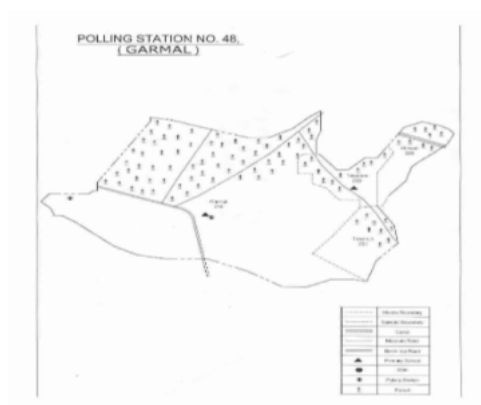

Key MAP View