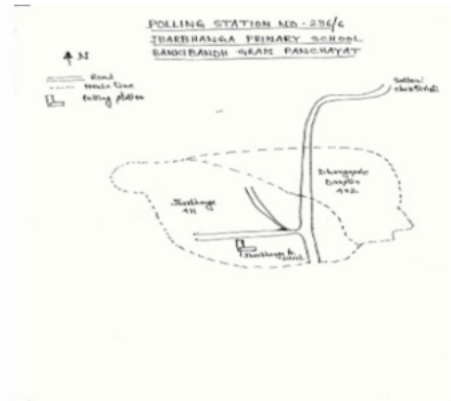

Key MAP View