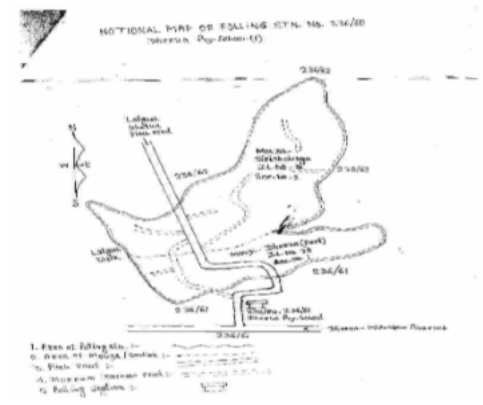

নির্বাচক নিবন্ধন আধিকারিকের স্বাক্ষর

Nazri Naksha

Google Map View

Polling Station Building Front View

Polling Station Front View

Cad View

Key MAP View

1 নাম : সুলেখা আদক স্বামীর নাম: হিরেন আদক বাড়ির নং : n0122 বয়স : 50 লিঙ্গ : মহিলা	JPW1800408 ফটো উপলব্ধ	2 নাম : বেলা কারক স্বামীর নাম: সুকুমার কারক বাড়ির নং : n0067 বয়স : 66 লিঙ্গ : মহিলা	WB/33/222/282424 ফটো উপলব্ধ	3 নাম : পিকু কারক পিতার নাম: সুকুমার কারক বাড়ির নং : n0067 বয়স : 41 লিঙ্গ : পুরুষ	JPW2258432 ফটো উপলব্ধ
4 নাম : লতা কোটাল স্বামীর নাম: যুগল কোটাল বাড়ির নং : n0073 বয়স : 63 লিঙ্গ : মহিলা	WB/33/222/282252 ফটো উপলব্ধ	5 নাম : আল্পনা মাঝি পিতার নাম: যুগল কোটাল বাড়ির নং : n0073 বয়স : 44 লিঙ্গ : মহিলা	JPW2214930 ফটো উপলব্ধ	6 নাম : মুনাল কোটাল পিতার নাম: যুগল চন্দ্র কোটাল বাড়ির নং : n0073 বয়স : 40 লিঙ্গ : পুরুষ	JPW2124931 ফটো উপলব্ধ
7 নাম : পিথকি মন্ডল(কোটাল) স্বামীর নাম: মুনাল কোটাল বাড়ির নং : n0073 বয়স : 38 লিঙ্গ : মহিলা	NKP1940311 ফটো উপলব্ধ	8 নাম : অতনু কোটাল পিতার নাম: শঙ্কর কোটাল বাড়ির নং : এন0074 বয়স : 33 লিঙ্গ : পুরুষ	NKP1588052 ফটো উপলব্ধ	9 নাম : বর্নালী কোটাল আইচ স্বামীর নাম: শান্তনু কোটাল বাড়ির নং : n0074 বয়স : 33 লিঙ্গ : মহিলা	NKP2193035 ফটো উপলব্ধ
10 নাম : শক্তি কোটাল স্বামীর নাম: শঙ্কর কোটাল বাড়ির নং : n0074 বয়স : 56 লিঙ্গ : মহিলা	NKP2772879 ফটো উপলব্ধ	11 নাম : শান্তনু কোটাল পিতার নাম: শঙ্কর কোটাল বাড়ির নং : n0074 বয়স : 39 লিঙ্গ : পুরুষ	JPW2214922 ফটো উপলব্ধ	12 নাম : কৌশিক মাঝি মায়ের নাম: আল্পনা মাঝি বাড়ির নং : এন00 বয়স : 21 লিঙ্গ : পুরুষ	NKP2989127 ফটো উপলব্ধ
13 নাম : সন্দ্যারানী ঘোষ স্বামীর নাম: গোস্বামি ঘোষ বাড়ির নং : n0045 বয়স : 69 লিঙ্গ : মহিলা	WB/33/222/282360 ফটো উপলব্ধ	14 নাম : ছবি ঘোষ স্বামীর নাম: অন্ন ঘোষ বাড়ির নং : n0053 বয়স : 68 লিঙ্গ : মহিলা	NKP2193043 ফটো উপলব্ধ	15 নাম : মিঠু ঘোষ স্বামীর নাম: গনেশ ঘোষ বাড়ির নং : n0045 বয়স : 40 লিঙ্গ : মহিলা	NKP2193050 ফটো উপলব্ধ
16 নাম : প্রবীর ঘোষ পিতার নাম: গোস্বামি ঘোষ বাড়ির নং : n0045 বয়স : 54 লিঙ্গ : পুরুষ	WB/33/222/282411 ফটো উপলব্ধ	17 নাম : সুমিত্রা ঘোষ স্বামীর নাম: প্রবীর ঘোষ বাড়ির নং : n0045 বয়স : 42 লিঙ্গ : মহিলা	JPW2003572 ফটো উপলব্ধ	18 নাম : গনেশ ঘোষ পিতার নাম: গোস্বামি ঘোষ বাড়ির নং : n0045 বয়স : 47 লিঙ্গ : পুরুষ	JPW2003580 ফটো উপলব্ধ
19 নাম : ঋতু ঘোষ পিতার নাম: গনেশ ঘোষ বাড়ির নং : এন0045 বয়স : 20 লিঙ্গ : মহিলা	NKP3037751 ফটো উপলব্ধ	20 নাম : নিতাই ঘোষ পিতার নাম: পূর্ণ ঘোষ বাড়ির নং : n0052 বয়স : 58 লিঙ্গ : পুরুষ	NKP2575488 ফটো উপলব্ধ	21 নাম : সুনীল ঘোষ পিতার নাম: অন্ন ঘোষ বাড়ির নং : n0053 বয়স : 47 লিঙ্গ : পুরুষ	JPW2003564 ফটো উপলব্ধ
22 নাম : বিউটি ঘোষ(পাত্র) স্বামীর নাম: সুনীল ঘোষ বাড়ির নং : n0053 বয়স : 44 লিঙ্গ : মহিলা	NKP1940329 ফটো উপলব্ধ	23 নাম : ঝনু ঘোষ পিতার নাম: অন্ন ঘোষ বাড়ির নং : n0053 বয়স : 42 লিঙ্গ : পুরুষ	JPW2258440 ফটো উপলব্ধ	24 নাম : শিবানী ঘোষ স্বামীর নাম: ঝনু ঘোষ বাড়ির নং : n0053 বয়স : 33 লিঙ্গ : মহিলা	NKP1940253 ফটো উপলব্ধ
25 নাম : কার্তিক ঘোষ পিতার নাম: গৌর ঘোষ বাড়ির নং : n0054 বয়স : 35 লিঙ্গ : পুরুষ	NKP1420835 ফটো উপলব্ধ	26 নাম : চারুবালা ঘোষ স্বামীর নাম: গগন ঘোষ বাড়ির নং : n0055 বয়স : 86 লিঙ্গ : মহিলা	WB/33/222/282651 ফটো উপলব্ধ	27 নাম : আশীষ ঘোষ পিতার নাম: গগন ঘোষ বাড়ির নং : n0055 বয়স : 66 লিঙ্গ : পুরুষ	NKP3080686 ফটো উপলব্ধ
28 নাম : মঞ্জু ঘোষ স্বামীর নাম: আশীষ ঘোষ বাড়ির নং : n0055 বয়স : 61 লিঙ্গ : মহিলা	NKP3080645 ফটো উপলব্ধ	29 নাম : সঞ্জয় ঘোষ পিতার নাম: আশীষ ঘোষ বাড়ির নং : এন0055 বয়স : 40 লিঙ্গ : পুরুষ	JPW2258457 ফটো উপলব্ধ	30 নাম : অচিন্ত ঘোষ পিতার নাম: গগন ঘোষ বাড়ির নং : n0056 বয়স : 62 লিঙ্গ : পুরুষ	WB/33/222/282158 ফটো উপলব্ধ