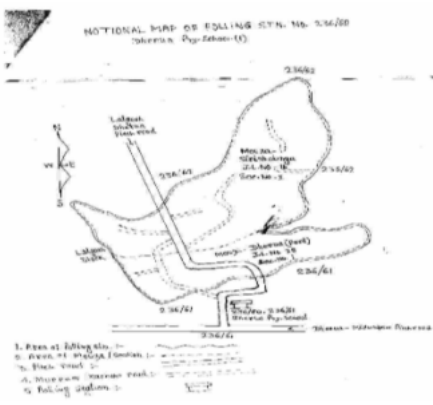

নির্বাচক নিবন্ধন আধিকারিকের স্বাক্ষর

Nazri Naksha

Google Map View

Polling Station Building Front View

Polling Station Front View

Cad View

Key MAP View

1 নাম : সুলেখা আদক স্বামীর নাম: হিরেন আদক বাড়ির নং : n0122 বয়স : 50 লিঙ্গ : মহিলা	JPW1800408 ফটো উপলব্ধ	2 নাম : বেলা কারক স্বামীর নাম: সুকুমার কারক বাড়ির নং : n0067 বয়স : 66 লিঙ্গ : মহিলা	WB/33/222/282424 ফটো উপলব্ধ	3 নাম : পিকু কারক পিতার নাম: সুকুমার কারক বাড়ির নং : n0067 বয়স : 41 লিঙ্গ : পুরুষ	JPW2258432 ফটো উপলব্ধ
4 নাম : লতা কোটাল স্বামীর নাম: যুগল কোটাল বাড়ির নং : n0073 বয়স : 63 লিঙ্গ : মহিলা	WB/33/222/282252 ফটো উপলব্ধ	5 নাম : আল্পনা মাঝি পিতার নাম: যুগল কোটাল বাড়ির নং : n0073 বয়স : 44 লিঙ্গ : মহিলা	JPW2214930 ফটো উপলব্ধ	6 নাম : মুনাল কোটাল পিতার নাম: যুগল চন্দ্র কোটাল বাড়ির নং : n0073 বয়স : 40 লিঙ্গ : পুরুষ	JPW2124931 ফটো উপলব্ধ
7 নাম : পিথকি মন্ডল(কোটাল) স্বামীর নাম: মুনাল কোটাল বাড়ির নং : n0073 বয়স : 38 লিঙ্গ : মহিলা	NKP1940311 ফটো উপলব্ধ	8 নাম : অতনু কোটাল পিতার নাম: শঙ্কর কোটাল বাড়ির নং : এন0074 বয়স : 33 লিঙ্গ : পুরুষ	NKP1588052 ফটো উপলব্ধ	9 নাম : বর্নালী কোটাল আইচ স্বামীর নাম: শান্তনু কোটাল বাড়ির নং : n0074 বয়স : 33 লিঙ্গ : মহিলা	NKP2193035 ফটো উপলব্ধ
10 নাম : শক্তি কোটাল স্বামীর নাম: শঙ্কর কোটাল বাড়ির নং : n0074 বয়স : 56 লিঙ্গ : মহিলা	NKP2772879 ফটো উপলব্ধ	11 নাম : শান্তনু কোটাল পিতার নাম: শঙ্কর কোটাল বাড়ির নং : n0074 বয়স : 39 লিঙ্গ : পুরুষ	JPW2214922 ফটো উপলব্ধ	12 নাম : কৌশিক মাঝি মায়ের নাম: আল্পনা মাঝি বাড়ির নং : এন00 বয়স : 21 লিঙ্গ : পুরুষ	NKP2989127 ফটো উপলব্ধ
13 নাম : সন্দ্যারানী ঘোষ স্বামীর নাম: গোস্বামি ঘোষ বাড়ির নং : n0045 বয়স : 69 লিঙ্গ : মহিলা	WB/33/222/282360 ফটো উপলব্ধ	14 নাম : ছবি ঘোষ স্বামীর নাম: অন্ন ঘোষ বাড়ির নং : n0053 বয়স : 68 লিঙ্গ : মহিলা	NKP2193043 ফটো উপলব্ধ	15 নাম : মিঠু ঘোষ স্বামীর নাম: গনেশ ঘোষ বাড়ির নং : n0045 বয়স : 40 লিঙ্গ : মহিলা	NKP2193050 ফটো উপলব্ধ
16 নাম : প্রবীর ঘোষ পিতার নাম: গোস্বামি ঘোষ বাড়ির নং : n0045 বয়স : 54 লিঙ্গ : পুরুষ	WB/33/222/282411 ফটো উপলব্ধ	17 নাম : সুমিত্রা ঘোষ স্বামীর নাম: প্রবীর ঘোষ বাড়ির নং : n0045 বয়স : 42 লিঙ্গ : মহিলা	JPW2003572 ফটো উপলব্ধ	18 নাম : গনেশ ঘোষ পিতার নাম: গোস্বামি ঘোষ বাড়ির নং : n0045 বয়স : 47 লিঙ্গ : পুরুষ	JPW2003580 ফটো উপলব্ধ
19 নাম : ঋতু ঘোষ পিতার নাম: গনেশ ঘোষ বাড়ির নং : এন0045 বয়স : 20 লিঙ্গ : মহিলা	NKP3037751 ফটো উপলব্ধ	20 নাম : নিতাই ঘোষ পিতার নাম: পূর্ণ ঘোষ বাড়ির নং : n0052 বয়স : 58 লিঙ্গ : পুরুষ	NKP2575488 ফটো উপলব্ধ	21 নাম : সুনীল ঘোষ পিতার নাম: অন্ন ঘোষ বাড়ির নং : n0053 বয়স : 47 লিঙ্গ : পুরুষ	JPW2003564 ফটো উপলব্ধ
22 নাম : বিউটি ঘোষ(পাত্র) স্বামীর নাম: সুনীল ঘোষ বাড়ির নং : n0053 বয়স : 44 লিঙ্গ : মহিলা	NKP1940329 ফটো উপলব্ধ	23 নাম : ঝনু ঘোষ পিতার নাম: অন্ন ঘোষ বাড়ির নং : n0053 বয়স : 42 লিঙ্গ : পুরুষ	JPW2258440 ফটো উপলব্ধ	24 নাম : শিবানী ঘোষ স্বামীর নাম: ঝনু ঘোষ বাড়ির নং : n0053 বয়স : 33 লিঙ্গ : মহিলা	NKP1940253 ফটো উপলব্ধ
25 নাম : কার্তিক ঘোষ পিতার নাম: গৌর ঘোষ বাড়ির নং : n0054 বয়স : 35 লিঙ্গ : পুরুষ	NKP1420835 ফটো উপলব্ধ	26 নাম : চারুবালা ঘোষ স্বামীর নাম: গগন ঘোষ বাড়ির নং : n0055 বয়স : 86 লিঙ্গ : মহিলা	WB/33/222/282651 ফটো উপলব্ধ	27 নাম : আশীষ ঘোষ পিতার নাম: গগন ঘোষ বাড়ির নং : n0055 বয়স : 66 লিঙ্গ : পুরুষ	NKP3080686 ফটো উপলব্ধ
28 নাম : মঞ্জু ঘোষ স্বামীর নাম: আশীষ ঘোষ বাড়ির নং : n0055 বয়স : 61 লিঙ্গ : মহিলা	NKP3080645 ফটো উপলব্ধ	29 নাম : সঞ্জয় ঘোষ পিতার নাম: আশীষ ঘোষ বাড়ির নং : এন0055 বয়স : 40 লিঙ্গ : পুরুষ	JPW2258457 ফটো উপলব্ধ	30 নাম : অচিন্ত ঘোষ পিতার নাম: গগন ঘোষ বাড়ির নং : n0056 বয়স : 62 লিঙ্গ : পুরুষ	WB/33/222/282158 ফটো উপলব্ধ