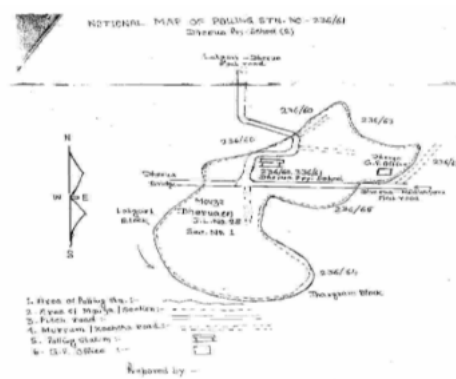

নির্বাচক নিবন্ধন আধিকারিকের স্বাক্ষর

Nazri Naksha

Google Map View

Polling Station Building Front View

Polling Station Front View

Cad View

Key MAP View

1 নাম : মন্দিরা কোটাল স্বামীর নাম: লক্ষন কোটাল বাড়ির নং : n0070 বয়স : 39 লিঙ্গ : মহিলা	NKP1709955	ফটো উপলব্ধ	2 নাম : সুধা কোটাল স্বামীর নাম: গোপাল কোটাল বাড়ির নং : n0068 বয়স : 63 লিঙ্গ : মহিলা	WB/33/222/282101	ফটো উপলব্ধ	3 নাম : কমল কোটাল পিতার নাম: শীতল কোটাল বাড়ির নং : n0068 বয়স : 55 লিঙ্গ : পুরুষ	WB/33/222/282058	ফটো উপলব্ধ
4 নাম : গোপাল কোটাল পিতার নাম: কুন্তিবাস কোটাল বাড়ির নং : n0070 বয়স : 66 লিঙ্গ : পুরুষ	WB/33/222/282064	ফটো উপলব্ধ	5 নাম : রাম কোটাল পিতার নাম: গোপাল কোটাল বাড়ির নং : n0070 বয়স : 46 লিঙ্গ : পুরুষ	JPW1800945	ফটো উপলব্ধ	6 নাম : মাধুরী কোটাল স্বামীর নাম: রাম কোটাল বাড়ির নং : n0070 বয়স : 40 লিঙ্গ : মহিলা	JPW2125102	ফটো উপলব্ধ
7 নাম : লক্ষন কোটাল পিতার নাম: গোপাল কোটাল বাড়ির নং : n0070 বয়স : 42 লিঙ্গ : পুরুষ	NKP1421064	ফটো উপলব্ধ	8 নাম : সীতা কোটাল স্বামীর নাম: গুরুপদ কোটাল বাড়ির নং : এন০১৭৫ বয়স : 22 লিঙ্গ : মহিলা	NKP2912491	ফটো উপলব্ধ	9 নাম : গুরুপদ কোটাল পিতার নাম: কমল কোটাল বাড়ির নং : n0175 বয়স : 27 লিঙ্গ : পুরুষ	NKP2382232	ফটো উপলব্ধ
10 নাম : উত্তম কোটাল পিতার নাম: কমল কোটাল বাড়ির নং : n0068 বয়স : 29 লিঙ্গ : পুরুষ	NKP2193233	ফটো উপলব্ধ	11 নাম : নন্দিনী কোটাল স্বামীর নাম: উত্তম কোটাল বাড়ির নং : এন000 বয়স : 23 লিঙ্গ : মহিলা	NKP2811354	ফটো উপলব্ধ	12 নাম : উমা কোলে স্বামীর নাম: বলাদিত্য কোলে বাড়ির নং : n00 বয়স : 63 লিঙ্গ : মহিলা	WB/33/222/282393	ফটো উপলব্ধ
13 নাম : বিশ্বজিৎ কোলে পিতার নাম: বলাদিত্য কোলে বাড়ির নং : n0147 বয়স : 43 লিঙ্গ : পুরুষ	JPW2003838	ফটো উপলব্ধ	14 নাম : সন্তু কোলে পিতার নাম: বলাদিত্য কোলে বাড়ির নং : n0147 বয়স : 37 লিঙ্গ : পুরুষ	NKP0260430	ফটো উপলব্ধ	15 নাম : দীপক কোলে পিতার নাম: নন্দগোপাল কোলে বাড়ির নং : n0146 বয়স : 52 লিঙ্গ : পুরুষ	NKP2865707	ফটো উপলব্ধ
16 নাম : অনিমেষ্ কোলে পিতার নাম: দীপক কোলে বাড়ির নং : এন০১৪৬ বয়স : 22 লিঙ্গ : পুরুষ	NKP2886489	ফটো উপলব্ধ	17 নাম : সোনালী কোলে স্বামীর নাম: বুদ্ধদেব কোলে বাড়ির নং : n0145 বয়স : 31 লিঙ্গ : মহিলা	NKP2193381	ফটো উপলব্ধ	18 নাম : পারুল কোলে স্বামীর নাম: নন্দগোপাল কোলে বাড়ির নং : n0146 বয়স : 40 লিঙ্গ : মহিলা	NKP2775559	ফটো উপলব্ধ
19 নাম : মিতালী কোলে স্বামীর নাম: আদিত্য কোলে বাড়ির নং : n0143 বয়স : 59 লিঙ্গ : মহিলা	WB/33/222/282241	ফটো উপলব্ধ	20 নাম : আদিত্য কোলে পিতার নাম: পশুপতি কোলে বাড়ির নং : n0143 বয়স : 73 লিঙ্গ : পুরুষ	WB/33/222/282518	ফটো উপলব্ধ	21 নাম : বুদ্ধদেব কোলে পিতার নাম: অজিত কোলে বাড়ির নং : n0145 বয়স : 46 লিঙ্গ : পুরুষ	JPW1228071	ফটো উপলব্ধ
22 নাম : রেখা কোটাল স্বামীর নাম: কমল কোটাল বাড়ির নং : n0146 বয়স : 49 লিঙ্গ : মহিলা	WB/33/222/282433	ফটো উপলব্ধ	23 নাম : বলাদিত্য কোলে পিতার নাম: পশুপতি কোলে বাড়ির নং : n0147 বয়স : 68 লিঙ্গ : পুরুষ	WB/33/222/282484	ফটো উপলব্ধ	24 নাম : তনুশ্রী কোলে (পাল) স্বামীর নাম: বিশ্বজিৎ কোলে বাড়ির নং : n0147 বয়স : 35 লিঙ্গ : মহিলা	NKP1709989	ফটো উপলব্ধ
25 নাম : সুরমা কোলে স্বামীর নাম: সন্তু কোলে বাড়ির নং : n0147 বয়স : 33 লিঙ্গ : মহিলা	NKP1940543	ফটো উপলব্ধ	26 নাম : চায়না খুঁটিয়া স্বামীর নাম: পলাশ খুঁটিয়া বাড়ির নং : n0111 বয়স : 43 লিঙ্গ : মহিলা	JPW1800994	ফটো উপলব্ধ	27 নাম : মনু খুঁটিয়া পিতার নাম: বিমল খুঁটিয়া বাড়ির নং : n0111 বয়স : 48 লিঙ্গ : পুরুষ	JPW1800986	ফটো উপলব্ধ
28 নাম : অনিল গোপ পিতার নাম: সুজীত গোপ বাড়ির নং : এন0124 বয়স : 26 লিঙ্গ : পুরুষ	NKP2486660	ফটো উপলব্ধ	29 নাম : লছমী গোপ স্বামীর নাম: সুনীল গোপ বাড়ির নং : n0124 বয়স : 25 লিঙ্গ : মহিলা	NKP2722510	ফটো উপলব্ধ	30 নাম : কৌশল্যা গোপ স্বামীর নাম: রবি গোপ বাড়ির নং : n0121 বয়স : 56 লিঙ্গ : মহিলা	WB/33/222/282469	ফটো উপলব্ধ