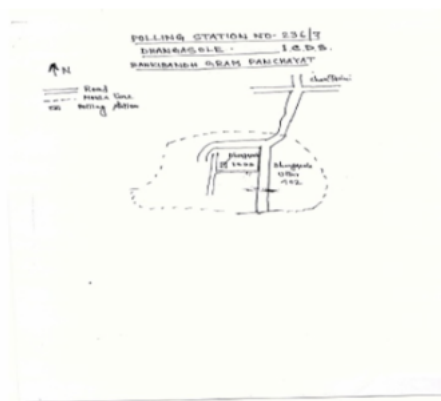

Key MAP View