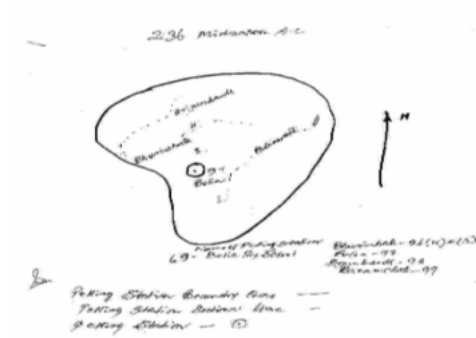

Key MAP View