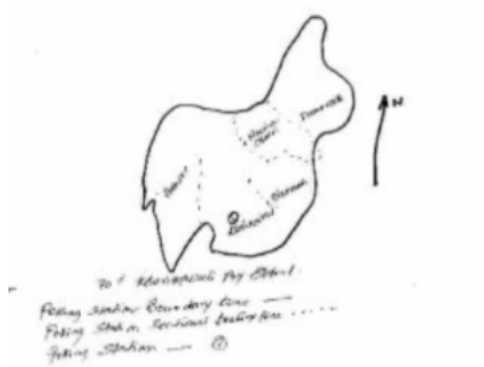

Nazri Naksha