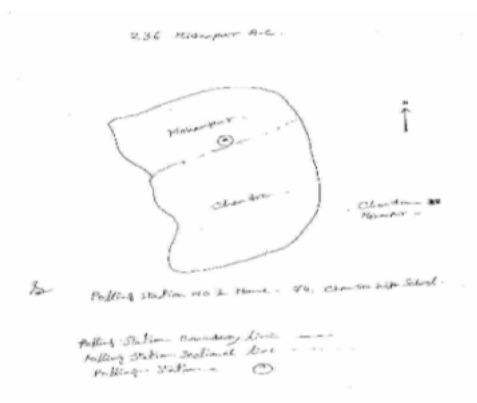

নির্বাচক নিবন্ধন আধিকারিকের স্বাক্ষর

Nazri Naksha

Google Map View

Polling Station Building Front View

Polling Station Front View

Cad View

Key MAP View

1 নাম : সাধন কোটাল পিতার নাম: রামগতি কোটাল বাড়ির নং : n0007 বয়স : 69 লিঙ্গ : পুরুষ	WB/33/222/243098	ফটো উপলব্ধ	2 নাম : করুণা কোটাল স্বামীর নাম: সাধন কোটাল বাড়ির নং : n0007 বয়স : 55 লিঙ্গ : মহিলা	WB/33/222/243509	ফটো উপলব্ধ	3 নাম : প্রতাপ কোটাল পিতার নাম: সাধন কোটাল বাড়ির নং : n0007 বয়স : 41 লিঙ্গ : পুরুষ	NKP1308337	ফটো উপলব্ধ
4 নাম : সীমা কোটাল স্বামীর নাম: প্রতাপ কোটাল বাড়ির নং : n0007 বয়স : 42 লিঙ্গ : মহিলা	NKP1428010	ফটো উপলব্ধ	5 নাম : অনিমেশ গিরি পিতার নাম: মতিলাল গিরি বাড়ির নং : n0008 বয়স : 59 লিঙ্গ : পুরুষ	WB/33/222/243719	ফটো উপলব্ধ	6 নাম : নিখিলেশ গিরি পিতার নাম: মতিলাল গিরি বাড়ির নং : n0008 বয়স : 57 লিঙ্গ : পুরুষ	WB/33/222/243173	ফটো উপলব্ধ
7 নাম : কমলেশ গিরি পিতার নাম: মতিলাল গিরি বাড়ির নং : n0008 বয়স : 53 লিঙ্গ : পুরুষ	WB/33/222/243756	ফটো উপলব্ধ	8 নাম : কৃষ্ণা গিরি স্বামীর নাম: অনিমেশ গিরি বাড়ির নং : n0008 বয়স : 50 লিঙ্গ : মহিলা	JPW2212538	ফটো উপলব্ধ	9 নাম : সোমা গিরি স্বামীর নাম: কমলেশ গিরি বাড়ির নং : n0008 বয়স : 39 লিঙ্গ : মহিলা	JPW2120863	ফটো উপলব্ধ
10 নাম : মতিলাল গিরি পিতার নাম: বামদেব গিরি বাড়ির নং : n0008 বয়স : 86 লিঙ্গ : পুরুষ	NKP2547826	ফটো উপলব্ধ	11 নাম : সমরেশ গিরি পিতার নাম: অনিমেশ গিরি বাড়ির নং : এন0008 বয়স : 23 লিঙ্গ : পুরুষ	NKP2781698	ফটো উপলব্ধ	12 নাম : রিমা গিরি পিতার নাম: নিখিলেশ গিরি বাড়ির নং : এন0008 বয়স : 22 লিঙ্গ : মহিলা	NKP2890374	ফটো উপলব্ধ
13 নাম : সাবিত্রী গিরি স্বামীর নাম: মতিলাল গিরি বাড়ির নং : n0008 বয়স : 75 লিঙ্গ : মহিলা	NKP2754976	ফটো উপলব্ধ	14 নাম : মনামী গিরি পিতার নাম: কমলেশ গিরি বাড়ির নং : এন0008 বয়স : 20 লিঙ্গ : মহিলা	NKP3033446	ফটো উপলব্ধ	15 নাম : সুশান্ত ঘাটা পিতার নাম: গুণধর ঘাটা বাড়ির নং : 0097 বয়স : 26 লিঙ্গ : পুরুষ	NKP2434561	ফটো উপলব্ধ
16 নাম : শমীক ঘোষ পিতার নাম: রামকৃষ্ণ ঘোষ বাড়ির নং : n0010 বয়স : 39 লিঙ্গ : পুরুষ	JPW2176600	ফটো উপলব্ধ	17 নাম : সোনাই ঘোষ (হাজরা) স্বামীর নাম: শমীক ঘোষ বাড়ির নং : এন0010 বয়স : 28 লিঙ্গ : মহিলা	NKP2512390	ফটো উপলব্ধ	18 নাম : পুনশ্চ ঘোষ পিতার নাম: রামকৃষ্ণ ঘোষ বাড়ির নং : n0010 বয়স : 34 লিঙ্গ : পুরুষ	NKP1427889	ফটো উপলব্ধ
19 নাম : রামকৃষ্ণ ঘোষ পিতার নাম: ধীরেন্দ্রনাথ ঘোষ বাড়ির নং : n0010 বয়স : 69 লিঙ্গ : পুরুষ	NKP2689537	ফটো উপলব্ধ	20 নাম : রীনা ঘোষ স্বামীর নাম: রামকৃষ্ণ ঘোষ বাড়ির নং : n0010 বয়স : 59 লিঙ্গ : মহিলা	NKP2690618	ফটো উপলব্ধ	21 নাম : অভীক চক্রবর্তী পিতার নাম: কমল চক্রবর্তী বাড়ির নং : n0071 বয়স : 38 লিঙ্গ : পুরুষ	JPW2255552	ফটো উপলব্ধ
22 নাম : অর্চনা চক্রবর্তী স্বামীর নাম: কমল চক্রবর্তী বাড়ির নং : n0071 বয়স : 63 লিঙ্গ : মহিলা	JPW1988906	ফটো উপলব্ধ	23 নাম : কমল চক্রবর্তী পিতার নাম: রবীন্দ্রনাথ চক্রবর্তী বাড়ির নং : n0071 বয়স : 70 লিঙ্গ : পুরুষ	WB/33/222/243717	ফটো উপলব্ধ	24 নাম : মীনাক্ষী চক্রবর্তী স্বামীর নাম: মুনাল চক্রবর্তী বাড়ির নং : n0020 বয়স : 69 লিঙ্গ : মহিলা	NKP2544567	ফটো উপলব্ধ
25 নাম : শ্রাবনী সিং স্বামীর নাম: শ্যামল সিং বাড়ির নং : n0011 বয়স : 51 লিঙ্গ : মহিলা	NKP1427939	ফটো উপলব্ধ	26 নাম : বেলা চক্রবর্তী স্বামীর নাম: অশোক চক্রবর্তী বাড়ির নং : n0011 বয়স : 69 লিঙ্গ : মহিলা	NKP2545192	ফটো উপলব্ধ	27 নাম : অশোক চক্রবর্তী পিতার নাম: রতন চন্দ্র চক্রবর্তী বাড়ির নং : n0011 বয়স : 70 লিঙ্গ : পুরুষ	NKP2545218	ফটো উপলব্ধ
28 নাম : ঝর্ণা চক্রবর্তী স্বামীর নাম: শোভন চক্রবর্তী বাড়ির নং : n0001 বয়স : 45 লিঙ্গ : মহিলা	JPW1988922	ফটো উপলব্ধ	29 নাম : সোমনাথ চক্রবর্তী পিতার নাম: শোভন চক্রবর্তী বাড়ির নং : n0001 বয়স : 28 লিঙ্গ : পুরুষ	NKP2198042	ফটো উপলব্ধ	30 নাম : শ্রেয়সী সিং পিতার নাম: শ্যামল কুমার সিং বাড়ির নং : n0011 বয়স : 28 লিঙ্গ : মহিলা	NKP2198034	ফটো উপলব্ধ