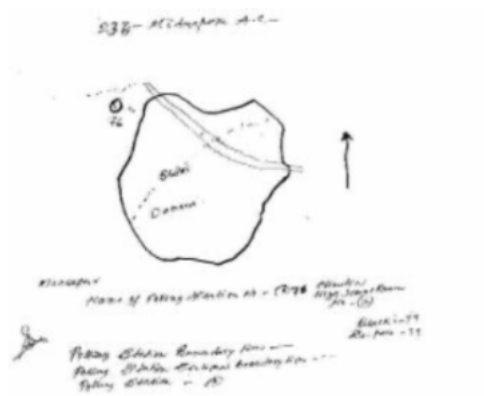

Nazri Naksha