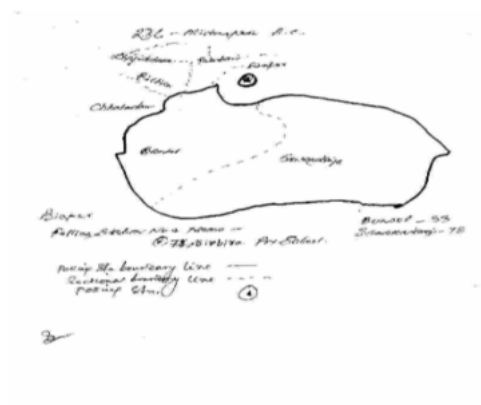

নির্বাচক নিবন্ধন আধিকারিকের স্বাক্ষর

Nazri Naksha

Google Map View

Polling Station Building Front View

Polling Station Front View

Cad View

Key MAP View

1 নাম : ননী খামরই স্বামীর নাম: নকুল খামরই বাড়ির নং : n0002 বয়স : 76 লিঙ্গ : মহিলা ফটো উপলব্ধ	WB/33/222/234609	2 নাম : রবীন্দ্রনাথ খামরই পিতার নাম: নকুল খামরই বাড়ির নং : n0002 বয়স : 42 লিঙ্গ : পুরুষ ফটো উপলব্ধ	JPW1780964	3 নাম : পূজা খামরই স্বামীর নাম: রবীন্দ্রনাথ খামরই বাড়ির নং : n0002 বয়স : 28 লিঙ্গ : মহিলা ফটো উপলব্ধ	NKP2199685
4 নাম : গোপাল ঘোষ পিতার নাম: উইরাম ঘোষ বাড়ির নং : n0000 বয়স : 38 লিঙ্গ : পুরুষ ফটো উপলব্ধ	NKP2770121	5 নাম : সৌগত ঘোষ পিতার নাম: আদিত্য ঘোষ বাড়ির নং : n0007 বয়স : 43 লিঙ্গ : পুরুষ ফটো উপলব্ধ	JPW1351717	6 নাম : গৌতম ঘোষ পিতার নাম: গোবিন্দ ঘোষ বাড়ির নং : n0006 বয়স : 59 লিঙ্গ : পুরুষ ফটো উপলব্ধ	NKP2995249
7 নাম : পাপিয়া ঘোষ স্বামীর নাম: অভিজিৎ ঘোষ বাড়ির নং : n0005 বয়স : 28 লিঙ্গ : মহিলা ফটো উপলব্ধ	NKP2199636	8 নাম : আদিত্য কুমার ঘোষ পিতার নাম: সতীশ ঘোষ বাড়ির নং : n0007 বয়স : 80 লিঙ্গ : পুরুষ ফটো উপলব্ধ	NKP2996155	9 নাম : কৃষ্ণেন্দু ঘোষ পিতার নাম: গৌতম ঘোষ বাড়ির নং : n0006 বয়স : 28 লিঙ্গ : পুরুষ ফটো উপলব্ধ	NKP2199644
10 নাম : ঝুমা ঘোষ স্বামীর নাম: পিন্টু ঘোষ বাড়ির নং : n0008 বয়স : 39 লিঙ্গ : মহিলা ফটো উপলব্ধ	JPW2254589	11 নাম : পিন্টু ঘোষ পিতার নাম: রঞ্জিত ঘোষ বাড়ির নং : n0008 বয়স : 45 লিঙ্গ : পুরুষ ফটো উপলব্ধ	JPW1350792	12 নাম : সন্ধ্যা ঘোষ অন্যান্য: রঞ্জিত ঘোষ বাড়ির নং : n0008 বয়স : 76 লিঙ্গ : মহিলা ফটো উপলব্ধ	WB/33/222/234799
13 নাম : রঞ্জিত ঘোষ পিতার নাম: চন্দ্রকান্ত ঘোষ বাড়ির নং : n0008 বয়স : 81 লিঙ্গ : পুরুষ ফটো উপলব্ধ	WB/33/222/234766	14 নাম : যুথিকা ঘোষ স্বামীর নাম: আদিত্য ঘোষ বাড়ির নং : n0007 বয়স : 69 লিঙ্গ : মহিলা ফটো উপলব্ধ	JPW1985423	15 নাম : কমল সিং পিতার নাম: বিশ্বনাথ সিং বাড়ির নং : n0006 বয়স : 33 লিঙ্গ : পুরুষ ফটো উপলব্ধ	NKP1716513
16 নাম : পিঙ্কি ঘোষ স্বামীর নাম: বুদ্ধদেব ঘোষ বাড়ির নং : n0006 বয়স : 40 লিঙ্গ : মহিলা ফটো উপলব্ধ	NKP0335711	17 নাম : বুদ্ধদেব ঘোষ পিতার নাম: গোবিন্দ ঘোষ বাড়ির নং : n0006 বয়স : 52 লিঙ্গ : পুরুষ ফটো উপলব্ধ	WB/33/222/234709	18 নাম : মলিনা ঘোষ স্বামীর নাম: গৌতম ঘোষ বাড়ির নং : n0006 বয়স : 50 লিঙ্গ : মহিলা ফটো উপলব্ধ	WB/33/222/234332
19 নাম : লক্ষী ঘোষ স্বামীর নাম: অনাথবন্ধু ঘোষ বাড়ির নং : n0005 বয়স : 48 লিঙ্গ : মহিলা ফটো উপলব্ধ	WB/33/222/234862	20 নাম : সরস্বতী ঘোষ স্বামীর নাম: পিন্টু ঘোষ বাড়ির নং : n0005 বয়স : 45 লিঙ্গ : মহিলা ফটো উপলব্ধ	JPW2254571	21 নাম : পিন্টু ঘোষ পিতার নাম: নিমাই ঘোষ বাড়ির নং : n0005 বয়স : 49 লিঙ্গ : পুরুষ ফটো উপলব্ধ	WB/33/222/234765
22 নাম : মঞ্জুরানী ঘোষ স্বামীর নাম: নীলরতন ঘোষ বাড়ির নং : n0005 বয়স : 46 লিঙ্গ : মহিলা ফটো উপলব্ধ	JPW1780972	23 নাম : নীলরতন ঘোষ পিতার নাম: নিমাই ঘোষ বাড়ির নং : n0005 বয়স : 54 লিঙ্গ : পুরুষ ফটো উপলব্ধ	WB/33/222/234623	24 নাম : অভিজিৎ ঘোষ পিতার নাম: ভাস্কর ঘোষ বাড়ির নং : n0004 বয়স : 40 লিঙ্গ : পুরুষ ফটো উপলব্ধ	JPW2254597
25 নাম : লক্ষী ঘোষ স্বামীর নাম: ভাস্কর ঘোষ বাড়ির নং : n0004 বয়স : 60 লিঙ্গ : মহিলা ফটো উপলব্ধ	NKP2551273	26 নাম : নারায়ণ ঘোষ পিতার নাম: গোপাল ঘোষ বাড়ির নং : n0001 বয়স : 34 লিঙ্গ : পুরুষ ফটো উপলব্ধ	NKP1716489	27 নাম : করুণা ঘোষ স্বামীর নাম: গোপাল ঘোষ বাড়ির নং : n0001 বয়স : 63 লিঙ্গ : মহিলা ফটো উপলব্ধ	JPW1225382
28 নাম : সোনালী ঘোষ পিতার নাম: গোপাল ঘোষ বাড়ির নং : n0001 বয়স : 28 লিঙ্গ : মহিলা ফটো উপলব্ধ	NKP2300812	29 নাম : রুম্পা দে পিতার নাম: লোকেশ দে বাড়ির নং : n0012 বয়স : 30 লিঙ্গ : মহিলা ফটো উপলব্ধ	NKP1950013	30 নাম : অমীতা দে অন্যান্য: লোকেশ দে বাড়ির নং : n0012 বয়স : 48 লিঙ্গ : মহিলা ফটো উপলব্ধ	NKP2562866