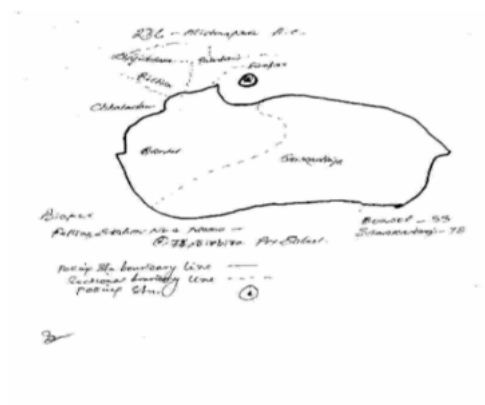

নির্বাচক নিবন্ধন আধিকারিকের স্বাক্ষর

Nazri Naksha

Google Map View

Polling Station Building Front View

Polling Station Front View

Cad View

Key MAP View

1 নাম : ননী খামরই স্বামীর নাম: নকুল খামরই বাড়ির নং : n0002 বয়স : 76 লিঙ্গ : মহিলা ফটো উপলব্ধ	WB/33/222/234609	2 নাম : রবীন্দ্রনাথ খামরই পিতার নাম: নকুল খামরই বাড়ির নং : n0002 বয়স : 42 লিঙ্গ : পুরুষ ফটো উপলব্ধ	JPW1780964	3 নাম : পূজা খামরই স্বামীর নাম: রবীন্দ্রনাথ খামরই বাড়ির নং : n0002 বয়স : 28 লিঙ্গ : মহিলা ফটো উপলব্ধ	NKP2199685
4 নাম : গোপাল ঘোষ পিতার নাম: উইরাম ঘোষ বাড়ির নং : n0000 বয়স : 38 লিঙ্গ : পুরুষ ফটো উপলব্ধ	NKP2770121	5 নাম : সৌগত ঘোষ পিতার নাম: আদিত্য ঘোষ বাড়ির নং : n0007 বয়স : 43 লিঙ্গ : পুরুষ ফটো উপলব্ধ	JPW1351717	6 নাম : গৌতম ঘোষ পিতার নাম: গোবিন্দ ঘোষ বাড়ির নং : n0006 বয়স : 59 লিঙ্গ : পুরুষ ফটো উপলব্ধ	NKP2995249
7 নাম : পাপিয়া ঘোষ স্বামীর নাম: অভিজিৎ ঘোষ বাড়ির নং : n0005 বয়স : 28 লিঙ্গ : মহিলা ফটো উপলব্ধ	NKP2199636	8 নাম : আদিত্য কুমার ঘোষ পিতার নাম: সতীশ ঘোষ বাড়ির নং : n0007 বয়স : 80 লিঙ্গ : পুরুষ ফটো উপলব্ধ	NKP2996155	9 নাম : কৃষ্ণেন্দু ঘোষ পিতার নাম: গৌতম ঘোষ বাড়ির নং : n0006 বয়স : 28 লিঙ্গ : পুরুষ ফটো উপলব্ধ	NKP2199644
10 নাম : ঝুমা ঘোষ স্বামীর নাম: পিন্টু ঘোষ বাড়ির নং : n0008 বয়স : 39 লিঙ্গ : মহিলা ফটো উপলব্ধ	JPW2254589	11 নাম : পিন্টু ঘোষ পিতার নাম: রঞ্জিত ঘোষ বাড়ির নং : n0008 বয়স : 45 লিঙ্গ : পুরুষ ফটো উপলব্ধ	JPW1350792	12 নাম : সন্ধ্যা ঘোষ অন্যান্য: রঞ্জিত ঘোষ বাড়ির নং : n0008 বয়স : 76 লিঙ্গ : মহিলা ফটো উপলব্ধ	WB/33/222/234799
13 নাম : রঞ্জিত ঘোষ পিতার নাম: চন্দ্রকান্ত ঘোষ বাড়ির নং : n0008 বয়স : 81 লিঙ্গ : পুরুষ ফটো উপলব্ধ	WB/33/222/234766	14 নাম : যুথিকা ঘোষ স্বামীর নাম: আদিত্য ঘোষ বাড়ির নং : n0007 বয়স : 69 লিঙ্গ : মহিলা ফটো উপলব্ধ	JPW1985423	15 নাম : কমল সিং পিতার নাম: বিশ্বনাথ সিং বাড়ির নং : n0006 বয়স : 33 লিঙ্গ : পুরুষ ফটো উপলব্ধ	NKP1716513
16 নাম : পিঙ্কি ঘোষ স্বামীর নাম: বুদ্ধদেব ঘোষ বাড়ির নং : n0006 বয়স : 40 লিঙ্গ : মহিলা ফটো উপলব্ধ	NKP0335711	17 নাম : বুদ্ধদেব ঘোষ পিতার নাম: গোবিন্দ ঘোষ বাড়ির নং : n0006 বয়স : 52 লিঙ্গ : পুরুষ ফটো উপলব্ধ	WB/33/222/234709	18 নাম : মলিনা ঘোষ স্বামীর নাম: গৌতম ঘোষ বাড়ির নং : n0006 বয়স : 50 লিঙ্গ : মহিলা ফটো উপলব্ধ	WB/33/222/234332
19 নাম : লক্ষী ঘোষ স্বামীর নাম: অনাথবন্ধু ঘোষ বাড়ির নং : n0005 বয়স : 48 লিঙ্গ : মহিলা ফটো উপলব্ধ	WB/33/222/234862	20 নাম : সরস্বতী ঘোষ স্বামীর নাম: পিন্টু ঘোষ বাড়ির নং : n0005 বয়স : 45 লিঙ্গ : মহিলা ফটো উপলব্ধ	JPW2254571	21 নাম : পিন্টু ঘোষ পিতার নাম: নিমাই ঘোষ বাড়ির নং : n0005 বয়স : 49 লিঙ্গ : পুরুষ ফটো উপলব্ধ	WB/33/222/234765
22 নাম : মঞ্জুরানী ঘোষ স্বামীর নাম: নীলরতন ঘোষ বাড়ির নং : n0005 বয়স : 46 লিঙ্গ : মহিলা ফটো উপলব্ধ	JPW1780972	23 নাম : নীলরতন ঘোষ পিতার নাম: নিমাই ঘোষ বাড়ির নং : n0005 বয়স : 54 লিঙ্গ : পুরুষ ফটো উপলব্ধ	WB/33/222/234623	24 নাম : অভিজিৎ ঘোষ পিতার নাম: ভাস্কর ঘোষ বাড়ির নং : n0004 বয়স : 40 লিঙ্গ : পুরুষ ফটো উপলব্ধ	JPW2254597
25 নাম : লক্ষী ঘোষ স্বামীর নাম: ভাস্কর ঘোষ বাড়ির নং : n0004 বয়স : 60 লিঙ্গ : মহিলা ফটো উপলব্ধ	NKP2551273	26 নাম : নারায়ণ ঘোষ পিতার নাম: গোপাল ঘোষ বাড়ির নং : n0001 বয়স : 34 লিঙ্গ : পুরুষ ফটো উপলব্ধ	NKP1716489	27 নাম : করুণা ঘোষ স্বামীর নাম: গোপাল ঘোষ বাড়ির নং : n0001 বয়স : 63 লিঙ্গ : মহিলা ফটো উপলব্ধ	JPW1225382
28 নাম : সোনালী ঘোষ পিতার নাম: গোপাল ঘোষ বাড়ির নং : n0001 বয়স : 28 লিঙ্গ : মহিলা ফটো উপলব্ধ	NKP2300812	29 নাম : রুম্পা দে পিতার নাম: লোকেশ দে বাড়ির নং : n0012 বয়স : 30 লিঙ্গ : মহিলা ফটো উপলব্ধ	NKP1950013	30 নাম : অমীতা দে অন্যান্য: লোকেশ দে বাড়ির নং : n0012 বয়স : 48 লিঙ্গ : মহিলা ফটো উপলব্ধ	NKP2562866