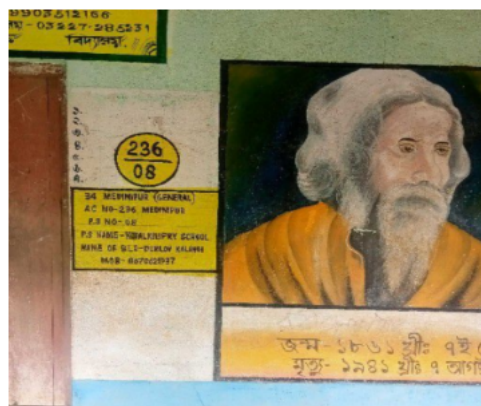

নির্বাচক নিবন্ধন আধিকারিকের স্বাক্ষর

Nazri Naksha

Google Map View

Polling Station Building Front View

Polling Station Front View

Cad View

Key MAP View

1 নাম : শ্যাম কর্মকার পিতার নাম: মুকুন্দ কর্মকার বাড়ির নং : n0048 বয়স : 63 লিঙ্গ : পুরুষ ফটো উপলব্ধ	WB/33/222/138788	2 নাম : আশা কর্মকার স্বামীর নাম: শ্যাম কর্মকার বাড়ির নং : n0048 বয়স : 53 লিঙ্গ : মহিলা ফটো উপলব্ধ	WB/33/222/138789	3 নাম : বিদ্যুৎ কর্মকার পিতার নাম: শ্যাম কর্মকার বাড়ির নং : n0159 বয়স : 26 লিঙ্গ : পুরুষ ফটো উপলব্ধ	NKP2440733
4 নাম : দেবদাস কর্মকার পিতার নাম: শ্যাম কর্মকার বাড়ির নং : এন0048 বয়স : 23 লিঙ্গ : পুরুষ ফটো উপলব্ধ	NKP2797843	5 নাম : প্রশান্ত মান্ডি পিতার নাম: মনু মান্ডি বাড়ির নং : এন0122 বয়স : 25 লিঙ্গ : পুরুষ ফটো উপলব্ধ	NKP2490944	6 নাম : অনুপমা মাহাত পিতার নাম: পরিতোষ মাহাত বাড়ির নং : n0150 বয়স : 26 লিঙ্গ : মহিলা ফটো উপলব্ধ	NKP2440394
7 নাম : অল্লান মাহাত পিতার নাম: অবনী মাহাত বাড়ির নং : n0155 বয়স : 26 লিঙ্গ : পুরুষ ফটো উপলব্ধ	NKP2440691	8 নাম : সুজয় মাহাত পিতার নাম: গোপাল চন্দ্র মাহাত বাড়ির নং : n0156 বয়স : 26 লিঙ্গ : পুরুষ ফটো উপলব্ধ	NKP2440709	9 নাম : সন্দীপ মাহাত পিতার নাম: কালীপদ মাহাত বাড়ির নং : n0148 বয়স : 27 লিঙ্গ : পুরুষ ফটো উপলব্ধ	NKP2380756
10 নাম : অর্চনা মাহাত স্বামীর নাম: বিশুজিৎ মাহাত বাড়ির নং : n0149 বয়স : 28 লিঙ্গ : মহিলা ফটো উপলব্ধ	NKP2380764	11 নাম : শান্তি মাহাত স্বামীর নাম: বরেন মাহাত বাড়ির নং : n0002 বয়স : 31 লিঙ্গ : মহিলা ফটো উপলব্ধ	NKP1912930	12 নাম : খোকন মাহাত পিতার নাম: সতীশ চন্দ্র মাহাত বাড়ির নং : n0036 বয়স : 52 লিঙ্গ : পুরুষ ফটো উপলব্ধ	WB/33/222/138544
13 নাম : মালা মাহাত স্বামীর নাম: বনামালী মাহাত বাড়ির নং : n0146 বয়স : 35 লিঙ্গ : মহিলা ফটো উপলব্ধ	NKP2315034	14 নাম : প্রিয়াঙ্কা মাহাত স্বামীর নাম: সঞ্জয় মাহাত বাড়ির নং : n0084 বয়স : 28 লিঙ্গ : মহিলা ফটো উপলব্ধ	NKP2318962	15 নাম : দিপালী মাহাত স্বামীর নাম: ললিত মাহাত বাড়ির নং : n0158 বয়স : 28 লিঙ্গ : মহিলা ফটো উপলব্ধ	NKP2440725
16 নাম : রেবতী মাহাত স্বামীর নাম: খোকন মাহাত বাড়ির নং : n0036 বয়স : 39 লিঙ্গ : মহিলা ফটো উপলব্ধ	JPW1752542	17 নাম : তরুলতা মাহাত পিতার নাম: অতুল মাহাত বাড়ির নং : n0016 বয়স : 45 লিঙ্গ : মহিলা ফটো উপলব্ধ	WB/33/222/138531	18 নাম : মধুসূদন মাহাত পিতার নাম: মদন মাহাত বাড়ির নং : n0062 বয়স : 48 লিঙ্গ : পুরুষ ফটো উপলব্ধ	JPW1954510
19 নাম : অরুণ মাহাত পিতার নাম: তরনী মাহাত বাড়ির নং : n0006 বয়স : 43 লিঙ্গ : পুরুষ ফটো উপলব্ধ	JPW1750355	20 নাম : খগেন্দ্রনাথ মাহাত পিতার নাম: লালমোহন মাহাত বাড়ির নং : n0045 বয়স : 27 লিঙ্গ : পুরুষ ফটো উপলব্ধ	NKP2318772	21 নাম : সমীর মাহাত পিতার নাম: প্রদীপ মাহাত বাড়ির নং : n0012 বয়স : 27 লিঙ্গ : পুরুষ ফটো উপলব্ধ	NKP2318780
22 নাম : দীপ্তি দেবসিংহ(মাহাত) স্বামীর নাম: দয়াল মাহাত বাড়ির নং : n0086 বয়স : 32 লিঙ্গ : মহিলা ফটো উপলব্ধ	IRH1753029	23 নাম : অষ্টমী মাহাত স্বামীর নাম: অপু মাহাত বাড়ির নং : n0083 বয়স : 27 লিঙ্গ : মহিলা ফটো উপলব্ধ	NKP2318806	24 নাম : রাজীব মাহাত পিতার নাম: ধীরেন মাহাত বাড়ির নং : n0080 বয়স : 28 লিঙ্গ : পুরুষ ফটো উপলব্ধ	NKP2318822
25 নাম : গোপাল মাহাত পিতার নাম: বসু মাহাত বাড়ির নং : n0062 বয়স : 26 লিঙ্গ : পুরুষ ফটো উপলব্ধ	NKP2453967	26 নাম : সন্দ্যা মাহাত স্বামীর নাম: ভবানী মাহাত বাড়ির নং : n0062 বয়স : 56 লিঙ্গ : মহিলা ফটো উপলব্ধ	WB/33/222/138821	27 নাম : সুজিত মাহাত পিতার নাম: ছত্রধর মাহাত বাড়ির নং : n0011 বয়স : 32 লিঙ্গ : পুরুষ ফটো উপলব্ধ	NKP1782580
28 নাম : সুদর্শন মাহাত পিতার নাম: ধীরেন মাহাত বাড়ির নং : n0061 বয়স : 28 লিঙ্গ : পুরুষ ফটো উপলব্ধ	NKP2172740	29 নাম : বিজয় কুমার মাহাত পিতার নাম: প্রানপতি মাহাত বাড়ির নং : n0023 বয়স : 28 লিঙ্গ : পুরুষ ফটো উপলব্ধ	NKP2172757	30 নাম : রবীন্দ্রনাথ মাহাত পিতার নাম: জয়দেব মাহাত বাড়ির নং : n0066 বয়স : 28 লিঙ্গ : পুরুষ ফটো উপলব্ধ	NKP2172765