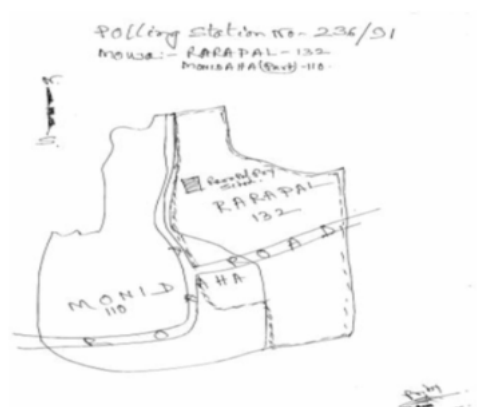

নির্বাচক নিবন্ধন আধিকারিকের স্বাক্ষর

Nazri Naksha

Google Map View

Polling Station Building Front View

Polling Station Front View

Cad View

Key MAP View

1 নাম : কল্যাণী মাহাত স্বামীর নাম: অসিত মাহাত বাড়ির নং : এন0023 বয়স : 26 লিঙ্গ : মহিলা	NKP2472355	ফটো উপলব্ধ	2 নাম : গণেশ মাহাত পিতার নাম: দিলীপ মাহাত বাড়ির নং : এন0045 বয়স : 27 লিঙ্গ : পুরুষ	NKP2490464	ফটো উপলব্ধ	3 নাম : পার্বতী মাহাত স্বামীর নাম: শিব শঙ্কর মাহাত বাড়ির নং : n0029 বয়স : 27 লিঙ্গ : মহিলা	NKP2740371	ফটো উপলব্ধ
4 নাম : রাজীব মাহাত পিতার নাম: সুভাষ মাহাত বাড়ির নং : n0020 বয়স : 34 লিঙ্গ : পুরুষ	NKP1436450	ফটো উপলব্ধ	5 নাম : মানিক মাহাত পিতার নাম: ললকা মাহাত বাড়ির নং : n0019 বয়স : 69 লিঙ্গ : পুরুষ	NKP2579837	ফটো উপলব্ধ	6 নাম : রীতা মাহাত স্বামীর নাম: খোকন মাহাত বাড়ির নং : n0023 বয়স : 34 লিঙ্গ : মহিলা	NKP1720614	ফটো উপলব্ধ
7 নাম : মনিমালা মাহাত স্বামীর নাম: অমল্য মাহাত বাড়ির নং : বয়স : 34 লিঙ্গ : মহিলা	NKP2205821	ফটো উপলব্ধ	8 নাম : মিতালী মাহাত পিতার নাম: ইন্দ্রজিৎ মাহাত বাড়ির নং : বাগঘরা বয়স : 21 লিঙ্গ : মহিলা	NKP2985273	ফটো উপলব্ধ	9 নাম : সম্পা মাহাত পিতার নাম: পিন্টু মাহাত বাড়ির নং : এন0021 বয়স : 22 লিঙ্গ : মহিলা	NKP2946309	ফটো উপলব্ধ
10 নাম : অনীতা মাহাত স্বামীর নাম: প্রলয় মাহাত বাড়ির নং : এন0028 বয়স : 24 লিঙ্গ : মহিলা	NKP2946317	ফটো উপলব্ধ	11 নাম : উমা মাহাত স্বামীর নাম: রুদ্র মাহাত বাড়ির নং : এন0121 বয়স : 25 লিঙ্গ : মহিলা	NKP2502870	ফটো উপলব্ধ	12 নাম : সুতপা মাহাত স্বামীর নাম: রাজিব মাহাত বাড়ির নং : এন0020 বয়স : 25 লিঙ্গ : মহিলা	NKP2502888	ফটো উপলব্ধ
13 নাম : সৌমেন মাহাত পিতার নাম: কানন মাহাত বাড়ির নং : n0036 বয়স : 35 লিঙ্গ : পুরুষ	NKP1436427	ফটো উপলব্ধ	14 নাম : সুপ্রিয়া মাহাত স্বামীর নাম: সমীর মাহাত বাড়ির নং : এন০০২৯ বয়স : 27 লিঙ্গ : মহিলা	NKP2921047	ফটো উপলব্ধ	15 নাম : নরেন্দ্র নাথ মাহাত পিতার নাম: গৌর মাহাত বাড়ির নং : n0027 বয়স : 78 লিঙ্গ : পুরুষ	NKP2820843	ফটো উপলব্ধ
16 নাম : অমল্য মাহাত পিতার নাম: অজিত কুমার মাহাত বাড়ির নং : n0022 বয়স : 41 লিঙ্গ : পুরুষ	GDD2390490	ফটো উপলব্ধ	17 নাম : অমল মাহাত পিতার নাম: রবি মাহাত বাড়ির নং : n0023 বয়স : 40 লিঙ্গ : পুরুষ	GDD3012150	ফটো উপলব্ধ	18 নাম : স্বপন মাহাত পিতার নাম: যদুপতি মাহাত বাড়ির নং : এন0052 বয়স : 35 লিঙ্গ : পুরুষ	NKP1814110	ফটো উপলব্ধ
19 নাম : রুস্পা মাহাত স্বামীর নাম: বাবলু মাহাত বাড়ির নং : এন0023 বয়স : 24 লিঙ্গ : মহিলা	NKP2815561	ফটো উপলব্ধ	20 নাম : শর্বানী মাহাত স্বামীর নাম: সনাতন মাহাত বাড়ির নং : n0028 বয়স : 26 লিঙ্গ : মহিলা	NKP2740355	ফটো উপলব্ধ	21 নাম : রণজিত মাহাত পিতার নাম: যোগেন্দ্র মাহাত বাড়ির নং : n0032 বয়স : 61 লিঙ্গ : পুরুষ	NKP2757656	ফটো উপলব্ধ
22 নাম : কার্তিক মাহাত পিতার নাম: দিলীপ মাহাত বাড়ির নং : এন0052 বয়স : 23 লিঙ্গ : পুরুষ	NKP2855419	ফটো উপলব্ধ	23 নাম : টুস্পা মাহাত স্বামীর নাম: নিকেতন মাহাত বাড়ির নং : n0014 বয়স : 28 লিঙ্গ : মহিলা	NKP2205854	ফটো উপলব্ধ	24 নাম : খুকুমনি মাহাত স্বামীর নাম: সমীর মাহাত বাড়ির নং : এন0051 বয়স : 23 লিঙ্গ : মহিলা	NKP2858256	ফটো উপলব্ধ
25 নাম : উপমা মাহাত স্বামীর নাম: অমল মাহাত বাড়ির নং : n0034 বয়স : 29 লিঙ্গ : মহিলা	NKP2205862	ফটো উপলব্ধ	26 নাম : ফনিভূষণ মাহাত পিতার নাম: শম্ভু নাথ মাহাত বাড়ির নং : n0022 বয়স : 29 লিঙ্গ : পুরুষ	NKP2205888	ফটো উপলব্ধ	27 নাম : চন্দনা মাহাত স্বামীর নাম: সঞ্জয় মাহাত বাড়ির নং : n0026 বয়স : 36 লিঙ্গ : মহিলা	NKP2205805	ফটো উপলব্ধ
28 নাম : সুকুমার মাহাত পিতার নাম: মহেশ্বর মাহাত বাড়ির নং : n0013 বয়স : 28 লিঙ্গ : পুরুষ	NKP2205755	ফটো উপলব্ধ	29 নাম : ফটিক মাহাত পিতার নাম: যুগল মাহাত বাড়ির নং : n0035 বয়স : 30 লিঙ্গ : পুরুষ	NKP1956630	ফটো উপলব্ধ	30 নাম : অসিত মাহাত পিতার নাম: রবি মাহাত বাড়ির নং : n0023 বয়স : 33 লিঙ্গ : পুরুষ	NKP1720622	ফটো উপলব্ধ