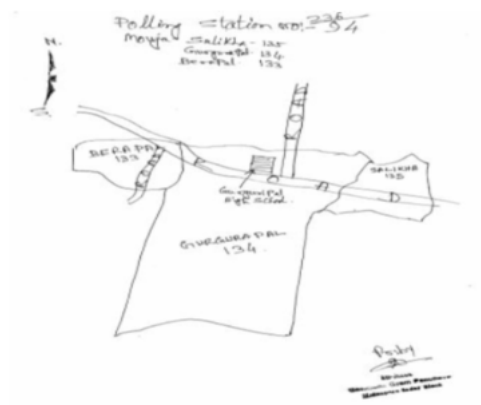

নির্বাচক নিবন্ধন আধিকারিকের স্বাক্ষর

Nazri Naksha

Google Map View

Polling Station Building Front View

Polling Station Front View

Cad View

Key MAP View

1 নাম : রজনী আড়ি স্বামীর নাম: শীতল আড়ি বাড়ির নং : n0033 বয়স : 46 লিঙ্গ : মহিলা	GDD1582048 ফটো উপলব্ধ	2 নাম : অসীম আড়ি পিতার নাম: শীতল আড়ি বাড়ির নং : n0033 বয়স : 30 লিঙ্গ : পুরুষ	NKP2088854 ফটো উপলব্ধ	3 নাম : বাসন্তী দোলই স্বামীর নাম: অজয় দোলই বাড়ির নং : n0033 বয়স : 38 লিঙ্গ : মহিলা	NKP1595875 ফটো উপলব্ধ
4 নাম : উজ্জল আড়ি পিতার নাম: শীতল আড়ি বাড়ির নং : n0033 বয়স : 30 লিঙ্গ : পুরুষ	NKP2301000 ফটো উপলব্ধ	5 নাম : বর্নালী আড়ি (কোটাল) স্বামীর নাম: অসীম আড়ি বাড়ির নং : এন0033 বয়স : 21 লিঙ্গ : মহিলা	NKP2963031 ফটো উপলব্ধ	6 নাম : বৃহস্পতি কোটাল পিতার নাম: বিনোদ কোটাল বাড়ির নং : n0230 বয়স : 28 লিঙ্গ : পুরুষ	NKP2338036 ফটো উপলব্ধ
7 নাম : মেঘনাথ কোটাল পিতার নাম: গোপী কোটাল বাড়ির নং : n0256 বয়স : 29 লিঙ্গ : পুরুষ	NKP2338291 ফটো উপলব্ধ	8 নাম : সান্টু কোটাল পিতার নাম: মুক্তা কোটাল বাড়ির নং : n0242 বয়স : 30 লিঙ্গ : পুরুষ	NKP2338150 ফটো উপলব্ধ	9 নাম : খোকন কোটাল পিতার নাম: সুবল কোটাল বাড়ির নং : n0032 বয়স : 37 লিঙ্গ : পুরুষ	NKP2445286 ফটো উপলব্ধ
10 নাম : সুজলা কোটাল (শবর) স্বামীর নাম: অজয় কোটাল বাড়ির নং : n0006 বয়স : 30 লিঙ্গ : মহিলা	NKP2445245 ফটো উপলব্ধ	11 নাম : শয়ন কোটাল পিতার নাম: গোপী কোটাল বাড়ির নং : n0009 বয়স : 30 লিঙ্গ : পুরুষ	NKP2206605 ফটো উপলব্ধ	12 নাম : বাদলী কোটাল স্বামীর নাম: কালি কোটাল বাড়ির নং : n0002 বয়স : 59 লিঙ্গ : মহিলা	WB/32/223/027206 ফটো উপলব্ধ
13 নাম : প্রমথ কোটাল পিতার নাম: কালি কোটাল বাড়ির নং : n0002 বয়স : 39 লিঙ্গ : পুরুষ	NKP1438126 ফটো উপলব্ধ	14 নাম : মল্লিকা কোটাল স্বামীর নাম: প্রমথ কোটাল বাড়ির নং : n0002 বয়স : 33 লিঙ্গ : মহিলা	NKP1958487 ফটো উপলব্ধ	Q 15 নাম : অনিতা কোটাল স্বামীর নাম: অরুণ কোটাল বাড়ির নং : বয়স : 42 লিঙ্গ : মহিলা	GDD2724995 ফটো উপলব্ধ
16 নাম : অরুণ কোটাল পিতার নাম: কালী কোটাল বাড়ির নং : n0002 বয়স : 39 লিঙ্গ : পুরুষ	GDD2939510 ফটো উপলব্ধ	17 নাম : সরলা কোটাল স্বামীর নাম: রাম কোটাল বাড়ির নং : n0004 বয়স : 76 লিঙ্গ : মহিলা	WB/32/223/027129 ফটো উপলব্ধ	18 নাম : যশোদা কোটাল স্বামীর নাম: অশোক কোটাল বাড়ির নং : n0004 বয়স : 51 লিঙ্গ : মহিলা	WB/32/223/027130 ফটো উপলব্ধ
19 নাম : শ্যামলী দোলই স্বামীর নাম: বন্দিরাম দোলই বাড়ির নং : n0004 বয়স : 40 লিঙ্গ : মহিলা	NKP1958511 ফটো উপলব্ধ	20 নাম : শিবা কোটাল পিতার নাম: অশোক কোটাল বাড়ির নং : এন0004 বয়স : 21 লিঙ্গ : পুরুষ	NKP3053691 ফটো উপলব্ধ	21 নাম : তপন কোটাল পিতার নাম: শ্যাম কোটাল বাড়ির নং : n0005 বয়স : 51 লিঙ্গ : পুরুষ	GDD1580984 ফটো উপলব্ধ
22 নাম : মালা কোটাল স্বামীর নাম: তপন কোটাল বাড়ির নং : n0005 বয়স : 46 লিঙ্গ : মহিলা	GDD2725034 ফটো উপলব্ধ	23 নাম : অজিত কোটাল পিতার নাম: অজিত কোটাল বাড়ির নং : n0006 বয়স : 71 লিঙ্গ : পুরুষ	WB/32/223/027121 ফটো উপলব্ধ	24 নাম : বেলা কোটাল স্বামীর নাম: অজিত কোটাল বাড়ির নং : n0006 বয়স : 63 লিঙ্গ : মহিলা	WB/32/223/027113 ফটো উপলব্ধ
25 নাম : অরুণ কোটাল পিতার নাম: অজিত কোটাল বাড়ির নং : n0006 বয়স : 44 লিঙ্গ : পুরুষ	GDD1657386 ফটো উপলব্ধ	26 নাম : অশ্বিনী কোটাল পিতার নাম: অজিত কোটাল বাড়ির নং : n0006 বয়স : 37 লিঙ্গ : পুরুষ	NKP1438043 ফটো উপলব্ধ	27 নাম : অজয় কোটাল পিতার নাম: অজিত কোটাল বাড়ির নং : n0007 বয়স : 33 লিঙ্গ : পুরুষ	NKP1721299 ফটো উপলব্ধ
28 নাম : শ্রাবণী কোটাল স্বামীর নাম: অরুণ কোটাল বাড়ির নং : n0006 বয়স : 38 লিঙ্গ : মহিলা	GDD2725059 ফটো উপলব্ধ	29 নাম : বিষমা কোটাল পিতার নাম: থাপন কোটাল বাড়ির নং : n0006 বয়স : 35 লিঙ্গ : মহিলা	NKP1438183 ফটো উপলব্ধ	30 নাম : বিশুজিৎ কোটাল পিতার নাম: অতি কোটাল বাড়ির নং : n0007 বয়স : 61 লিঙ্গ : পুরুষ	WB/32/223/027069 ফটো উপলব্ধ