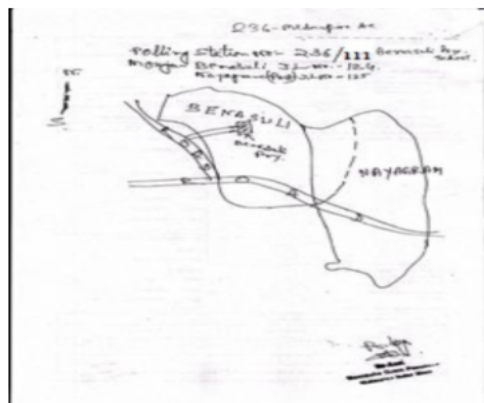

Nazri Naksha