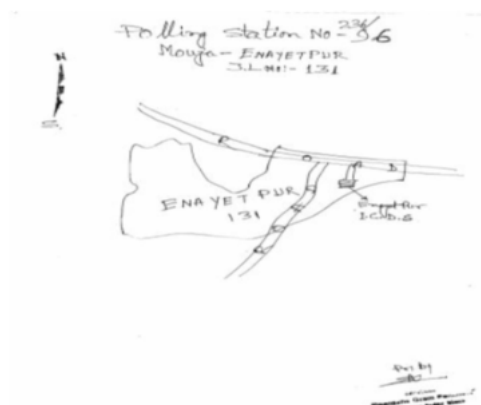

নির্বাচক নিবন্ধন আধিকারিকের স্বাক্ষর

Nazri Naksha

Google Map View

Polling Station Building Front View

Polling Station Front View

Cad View

Key MAP View

1 নাম : লক্ষ্মীমনি ডগরা পিতার নাম: দীপক ডগরা বাড়ির নং : এন০০৭৪ বয়স : 25 লিঙ্গ : মহিলা	NKP2923274 ফটো উপলব্ধ	2 নাম : দীপক ডগরা মায়ের নাম: অলকা ডগরা বাড়ির নং : n0074 বয়স : 46 লিঙ্গ : পুরুষ	WB/32/223/033269 ফটো উপলব্ধ	3 নাম : মধু রাণা পিতার নাম: স্বপন রাণা বাড়ির নং : কেশাশোল বয়স : 23 লিঙ্গ : পুরুষ	NKP2984987 ফটো উপলব্ধ
4 নাম : রাকেশ রাণা পিতার নাম: স্বপন রাণা বাড়ির নং : কেশাশোল বয়স : 21 লিঙ্গ : পুরুষ	NKP2984904 ফটো উপলব্ধ	Q 5 নাম : স্বপ্ন তাহের পিতার নাম: লচ্ছমন রাণা বাড়ির নং : এন০১২৭ বয়স : 49 লিঙ্গ : পুরুষ	NKP2541274 ফটো উপলব্ধ	6 নাম : নীলিমা রানী দত্ত স্বামীর নাম: আশিশ কুমার দত্ত বাড়ির নং : 1 বয়স : 53 লিঙ্গ : মহিলা	GDD2393544 ফটো উপলব্ধ
7 নাম : নমিতা দাস স্বামীর নাম: মোহন দাস বাড়ির নং : n0256 বয়স : 51 লিঙ্গ : মহিলা	NKP2696029 ফটো উপলব্ধ	Q 8 নাম : রাজকুমার দাস পিতার নাম: মোহন দাস বাড়ির নং : n1000 বয়স : 26 লিঙ্গ : পুরুষ	NKP2696169 ফটো উপলব্ধ	9 নাম : মোহন দাস পিতার নাম: সুকুমার দাস বাড়ির নং : n0225 বয়স : 56 লিঙ্গ : পুরুষ	NKP2695971 ফটো উপলব্ধ
10 নাম : রঞ্জু দাস পিতার নাম: গুরুপদ দাস বাড়ির নং : কেশাশোল বয়স : 21 লিঙ্গ : পুরুষ	NKP2984946 ফটো উপলব্ধ	11 নাম : শ্রাবণী দাস স্বামীর নাম: সৌরভ রায় বাড়ির নং : কেশাশোল বয়স : 23 লিঙ্গ : মহিলা	NKP2984920 ফটো উপলব্ধ	12 নাম : সোনা দাস স্বামীর নাম: সঞ্জু দাস বাড়ির নং : কেশাশোল বয়স : 22 লিঙ্গ : মহিলা	NKP2984888 ফটো উপলব্ধ
13 নাম : রনজিৎ দাস পিতার নাম: মদন দাস বাড়ির নং : n0015 বয়স : 74 লিঙ্গ : পুরুষ	WB/32/223/030843 ফটো উপলব্ধ	14 নাম : বুলুরানী দাস স্বামীর নাম: রনজিৎ দাস বাড়ির নং : n0015 বয়স : 69 লিঙ্গ : মহিলা	WB/32/223/030841 ফটো উপলব্ধ	15 নাম : সুদীপ দাস পিতার নাম: রনজিৎ দাস বাড়ির নং : n0015 বয়স : 49 লিঙ্গ : পুরুষ	WB/32/223/030906 ফটো উপলব্ধ
16 নাম : প্রদীপ দাস পিতার নাম: রঞ্জিত দাস বাড়ির নং : n0015 বয়স : 47 লিঙ্গ : পুরুষ	GDD1657733 ফটো উপলব্ধ	17 নাম : অনুপমা দাস স্বামীর নাম: নন্দদুলাল দাস বাড়ির নং : n0016 বয়স : 71 লিঙ্গ : মহিলা	WB/32/223/030672 ফটো উপলব্ধ	18 নাম : জয়দেব দাস পিতার নাম: নন্দদুলাল দাস বাড়ির নং : n0016 বয়স : 44 লিঙ্গ : পুরুষ	GDD1581636 ফটো উপলব্ধ
Q 19 নাম : পরিনীতা দাস স্বামীর নাম: জয়দেব দাস বাড়ির নং : কেশাশোল বয়স : 33 লিঙ্গ : মহিলা	NKP1815158 ফটো উপলব্ধ	20 নাম : আরতী দে পিতার নাম: হরেন্দ্রনাথ দে বাড়ির নং : n0016 বয়স : 66 লিঙ্গ : মহিলা	GDD1582139 ফটো উপলব্ধ	21 নাম : মলয় দে পিতার নাম: হরেন্দ্র দে বাড়ির নং : এন0016 বয়স : 57 লিঙ্গ : পুরুষ	NKP3056389 ফটো উপলব্ধ
22 নাম : ভোলানাথ দাস পিতার নাম: মতিলাল দাস বাড়ির নং : n0069 বয়স : 63 লিঙ্গ : পুরুষ	GDD0000802 ফটো উপলব্ধ	23 নাম : মালতী দাস স্বামীর নাম: ভোলানাথ দাস বাড়ির নং : n0073 বয়স : 57 লিঙ্গ : মহিলা	GDD0001644 ফটো উপলব্ধ	24 নাম : সৌমেন দাস পিতার নাম: আনন্দ দাস বাড়ির নং : n0080 বয়স : 32 লিঙ্গ : পুরুষ	NKP1815232 ফটো উপলব্ধ
25 নাম : সৌরভ দাস পিতার নাম: দুলাল দাস বাড়ির নং : না বয়স : 26 লিঙ্গ : পুরুষ	NKP2486041 ফটো উপলব্ধ	26 নাম : প্রিয়াঙ্কা দাস স্বামীর নাম: চণ্ডী দাস বাড়ির নং : না বয়স : 26 লিঙ্গ : মহিলা	NKP2507606 ফটো উপলব্ধ	27 নাম : ষষ্ঠী দাস পিতার নাম: ভোলানাথ দাস বাড়ির নং : না বয়স : 61 লিঙ্গ : পুরুষ	WB/32/223/033524 ফটো উপলব্ধ
28 নাম : চন্ডী দাস পিতার নাম: ষষ্ঠী দাস বাড়ির নং : না বয়স : 35 লিঙ্গ : পুরুষ	NKP1439686 ফটো উপলব্ধ	29 নাম : সীতা দাস স্বামীর নাম: ষষ্ঠী দাস বাড়ির নং : না বয়স : 52 লিঙ্গ : মহিলা	WB/32/223/033381 ফটো উপলব্ধ	30 নাম : দুলাল দাস পিতার নাম: ভোলানাথ দাস বাড়ির নং : n0086 বয়স : 52 লিঙ্গ : পুরুষ	GDD2394740 ফটো উপলব্ধ