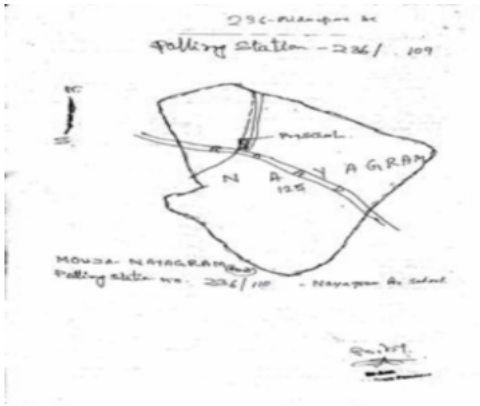

নির্বাচক নিবন্ধন আধিকারিকের স্বাক্ষর

Nazri Naksha

Google Map View

Polling Station Building Front View

Polling Station Front View

Cad View

Key MAP View

1 নাম : বিষ্ণুপ্রিয়া দাস মায়ের নাম: শান্তি দাস বাড়ির নং : n0004 বয়স : 35 লিঙ্গ : মহিলা	NKP1311984 ফটো উপলব্ধ	2 নাম : গঙ্গা রানি দাস মায়ের নাম: শান্তি দাস বাড়ির নং : n0004 বয়স : 48 লিঙ্গ : মহিলা	NKP3121993 ফটো উপলব্ধ	3 নাম : শান্তি দাস স্বামীর নাম: শ্যামাপদ দাস বাড়ির নং : n0004 বয়স : 72 লিঙ্গ : মহিলা	GDD2790202 ফটো উপলব্ধ
4 নাম : সুদেবনা দাস স্বামীর নাম: সোমনাথ দাস বাড়ির নং : চন্দ্র বয়স : 25 লিঙ্গ : মহিলা	NKP2693034 ফটো উপলব্ধ	5 নাম : মৌসুমি বারিক মাম্মা স্বামীর নাম: সুকুমার মাম্মা বাড়ির নং : না বয়স : 32 লিঙ্গ : মহিলা	NKP2507416 ফটো উপলব্ধ	6 নাম : সুমন মাম্মা পিতার নাম: পবন মাম্মা বাড়ির নং : এন০০০৬ বয়স : 22 লিঙ্গ : পুরুষ	NKP2882272 ফটো উপলব্ধ
7 নাম : সঞ্জয় মাম্মা পিতার নাম: হরগোবিন্দ মাম্মা বাড়ির নং : n0007 বয়স : 42 লিঙ্গ : পুরুষ	GDD2010833 ফটো উপলব্ধ	8 নাম : সুকুমার মাম্মা পিতার নাম: বংশী মাম্মা বাড়ির নং : n0007 বয়স : 38 লিঙ্গ : পুরুষ	GDD2939676 ফটো উপলব্ধ	9 নাম : আল্পনা মাম্মা স্বামীর নাম: বংশী মাম্মা বাড়ির নং : n0007 বয়স : 56 লিঙ্গ : মহিলা	WB/32/223/030124 ফটো উপলব্ধ
10 নাম : বংশী মাম্মা পিতার নাম: কমলকান্ত মাম্মা বাড়ির নং : n0007 বয়স : 63 লিঙ্গ : পুরুষ	WB/32/223/030006 ফটো উপলব্ধ	11 নাম : রূপা মাম্মা স্বামীর নাম: শৈল মাম্মা বাড়ির নং : n0007 বয়স : 40 লিঙ্গ : মহিলা	GDD2394237 ফটো উপলব্ধ	12 নাম : শৈল মাম্মা পিতার নাম: হরগোবিন্দ মাম্মা বাড়ির নং : n0007 বয়স : 44 লিঙ্গ : পুরুষ	GDD1580752 ফটো উপলব্ধ
13 নাম : ঝর্ণা মাম্মা স্বামীর নাম: হরগোবিন্দ মাম্মা বাড়ির নং : n0007 বয়স : 67 লিঙ্গ : মহিলা	WB/32/223/030859 ফটো উপলব্ধ	14 নাম : হরগোবিন্দ মাম্মা পিতার নাম: কমলকান্ত মাম্মা বাড়ির নং : n0007 বয়স : 71 লিঙ্গ : পুরুষ	WB/32/223/030872 ফটো উপলব্ধ	15 নাম : প্রনবেশ মাম্মা পিতার নাম: নরেন্দ্রনাথ মাম্মা বাড়ির নং : n0006 বয়স : 36 লিঙ্গ : পুরুষ	NKP1312057 ফটো উপলব্ধ
16 নাম : প্রতিমা মাম্মা স্বামীর নাম: পবন মাম্মা বাড়ির নং : n0006 বয়স : 43 লিঙ্গ : মহিলা	GDD2010858 ফটো উপলব্ধ	17 নাম : পবন মাম্মা পিতার নাম: কালিপদ মাম্মা বাড়ির নং : n0006 বয়স : 44 লিঙ্গ : পুরুষ	GDD1581321 ফটো উপলব্ধ	18 নাম : মোনোবিলাস মাম্মা পিতার নাম: দুলাল মাম্মা বাড়ির নং : n0006 বয়স : 29 লিঙ্গ : পুরুষ	NKP2089225 ফটো উপলব্ধ
19 নাম : অসীম মাম্মা পিতার নাম: নরেন মাম্মা বাড়ির নং : n0006 বয়স : 37 লিঙ্গ : পুরুষ	GDD2939668 ফটো উপলব্ধ	20 নাম : বিমলা মাম্মা স্বামীর নাম: নরেন মাম্মা বাড়ির নং : n0006 বয়স : 56 লিঙ্গ : মহিলা	GDD2790210 ফটো উপলব্ধ	21 নাম : নরেন মাম্মা পিতার নাম: কালিপদ মাম্মা বাড়ির নং : n0006 বয়স : 63 লিঙ্গ : পুরুষ	WB/32/223/030514 ফটো উপলব্ধ
22 নাম : বুলু মাম্মা স্বামীর নাম: পূর্ণ মাম্মা বাড়ির নং : n0006 বয়স : 45 লিঙ্গ : মহিলা	GDD1657766 ফটো উপলব্ধ	23 নাম : পূর্ণ মাম্মা পিতার নাম: কালিপদ মাম্মা বাড়ির নং : n0006 বয়স : 63 লিঙ্গ : পুরুষ	WB/32/223/030474 ফটো উপলব্ধ	24 নাম : সুলেখা মাম্মা স্বামীর নাম: অসীম মাম্মা বাড়ির নং : n0006 বয়স : 28 লিঙ্গ : মহিলা	NKP2207611 ফটো উপলব্ধ
25 নাম : পুষ্প মাম্মা পিতার নাম: কমলকান্ত মাম্মা বাড়ির নং : n0007 বয়স : 50 লিঙ্গ : মহিলা	WB/32/223/030096 ফটো উপলব্ধ	26 নাম : বিষ্ণুপ্রিয়া মাম্মা স্বামীর নাম: সঞ্জয় মাম্মা বাড়ির নং : n0007 বয়স : 36 লিঙ্গ : মহিলা	NKP1596667 ফটো উপলব্ধ	27 নাম : রাজকুমার মাম্মা পিতার নাম: বংশী মাম্মা বাড়ির নং : n0007 বয়স : 29 লিঙ্গ : পুরুষ	NKP2301075 ফটো উপলব্ধ
28 নাম : চৈতালী মাম্মা স্বামীর নাম: প্রনবেশ মাম্মা বাড়ির নং : এন0006 বয়স : 23 লিঙ্গ : মহিলা	NKP2788990 ফটো উপলব্ধ	29 নাম : বর্ণালী মাম্মা পিতার নাম: পূর্ণ মাম্মা বাড়ির নং : এন0006 বয়স : 20 লিঙ্গ : মহিলা	NKP3027877 ফটো উপলব্ধ	Q 30 নাম : বিশুজিৎ মাহাত পিতার নাম: সুশেন মাহাত বাড়ির নং : বয়স : 57 লিঙ্গ : পুরুষ	WB/32/223/030515 ফটো উপলব্ধ