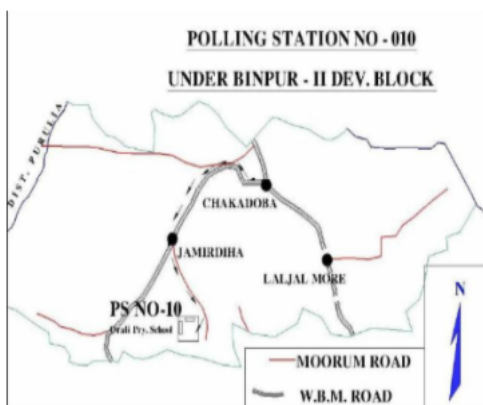

নির্বাচক নিবন্ধন আধিকারিকের স্বাক্ষর

Nazri Naksha

Google Map View

Polling Station Building Front View

Polling Station Front View

Cad View

Key MAP View

1 নাম : জয়ন্ত প্রামাণিক পিতার নাম: আদিত্য প্রামাণিক বাড়ির নং : এন0179 বয়স : 23 লিঙ্গ : পুরুষ	XWQ2180289 ফটো উপলব্ধ	2 নাম : সঞ্জয় ভূমিজ পিতার নাম: সাগর ভূমিজ বাড়ির নং : n0053 বয়স : 41 লিঙ্গ : পুরুষ	XWQ1311760 ফটো উপলব্ধ	3 নাম : আরতী ভূমিজ স্বামীর নাম: সঞ্জয় ভূমিজ বাড়ির নং : n0053 বয়স : 36 লিঙ্গ : মহিলা	XWQ1311778 ফটো উপলব্ধ
4 নাম : রাজী ভূমিজ স্বামীর নাম: সুভাষ ভূমিজ বাড়ির নং : n0057 বয়স : 65 লিঙ্গ : মহিলা	CYS1271345 ফটো উপলব্ধ	5 নাম : অশোক কুমার সর্দার মায়ের নাম: রাজী ভূমিজ বাড়ির নং : n0057 বয়স : 41 লিঙ্গ : পুরুষ	XWQ1312149 ফটো উপলব্ধ	6 নাম : পঞ্চগনন ভূমিজ পিতার নাম: দুখু ভূমিজ বাড়ির নং : n0059 বয়স : 29 লিঙ্গ : পুরুষ	XWQ1782473 ফটো উপলব্ধ
7 নাম : কবিতা সর্দার (ভূমিজ) স্বামীর নাম: শিশির ভূমিজ বাড়ির নং : n0067 বয়স : 28 লিঙ্গ : মহিলা	XWQ1797190 ফটো উপলব্ধ	8 নাম : পুষ্প ভূমিজ(সর্দার) স্বামীর নাম: অনিল ভূমিজ বাড়ির নং : n0035 বয়স : 31 লিঙ্গ : মহিলা	XWQ1797240 ফটো উপলব্ধ	9 নাম : সুকুমার ভূমিজ পিতার নাম: ভীম ভূমিজ বাড়ির নং : n0094 বয়স : 36 লিঙ্গ : পুরুষ	XWQ1213032 ফটো উপলব্ধ
10 নাম : বলরাম ভূমিজ পিতার নাম: শ্রীনাথ ভূমিজ বাড়ির নং : n0095 বয়স : 37 লিঙ্গ : পুরুষ	XWQ1311984 ফটো উপলব্ধ	11 নাম : নমিতা সর্দার(ভূমিজ) স্বামীর নাম: বৃধু ভূমিজ বাড়ির নং : n0068 বয়স : 28 লিঙ্গ : মহিলা	XWQ1909530 ফটো উপলব্ধ	12 নাম : সাহেব ভূমিজ পিতার নাম: চুনা ভূমিজ বাড়ির নং : n0067 বয়স : 61 লিঙ্গ : পুরুষ	WB/33/232/021145 ফটো উপলব্ধ
13 নাম : সুমিত্রা ভূমিজ স্বামীর নাম: সাহেব ভূমিজ বাড়ির নং : n0067 বয়স : 55 লিঙ্গ : মহিলা	CYS1271188 ফটো উপলব্ধ	14 নাম : শিশির ভূমিজ পিতার নাম: সাহেব ভূমিজ বাড়ির নং : n0067 বয়স : 30 লিঙ্গ : পুরুষ	XWQ1607449 ফটো উপলব্ধ	15 নাম : রানী ভূমিজ পিতার নাম: বাবুলাল ভূমিজ বাড়ির নং : n0083 বয়স : 58 লিঙ্গ : মহিলা	WB/33/232/021536 ফটো উপলব্ধ
16 নাম : বৃধু ভূমিজ পিতার নাম: বাবুলাল ভূমিজ বাড়ির নং : n0083 বয়স : 52 লিঙ্গ : পুরুষ	CYS1271212 ফটো উপলব্ধ	17 নাম : মনিমালা ভূমিজ স্বামীর নাম: বৃধু ভূমিজ বাড়ির নং : n0083 বয়স : 48 লিঙ্গ : মহিলা	CYS1271170 ফটো উপলব্ধ	18 নাম : বিদ্যাধর ভূমিজ পিতার নাম: নয়ান ভূমিজ বাড়ির নং : n0054 বয়স : 67 লিঙ্গ : পুরুষ	CYS1271378 ফটো উপলব্ধ
19 নাম : বিমলা ভূমিজ স্বামীর নাম: বিদ্যাধর ভূমিজ বাড়ির নং : n0054 বয়স : 59 লিঙ্গ : মহিলা	CYS1271196 ফটো উপলব্ধ	20 নাম : ভাগ্যবান ভূমিজ মায়ের নাম: সুন্দরী ভূমিজ বাড়ির নং : n0054 বয়স : 35 লিঙ্গ : পুরুষ	XWQ1418086 ফটো উপলব্ধ	21 নাম : সাবিত্রী ভূমিজ স্বামীর নাম: হিকিম ভূমিজ বাড়ির নং : n0055 বয়স : 65 লিঙ্গ : মহিলা	WB/33/232/021151 ফটো উপলব্ধ
22 নাম : হিরোজ ভূমিজ পিতার নাম: হিকিম ভূমিজ বাড়ির নং : n0055 বয়স : 46 লিঙ্গ : পুরুষ	CYS1271394 ফটো উপলব্ধ	23 নাম : লক্ষ্মীরানী ভূমিজ স্বামীর নাম: হিরোজ ভূমিজ বাড়ির নং : n0055 বয়স : 45 লিঙ্গ : মহিলা	CYS1271246 ফটো উপলব্ধ	24 নাম : দুর্গা ভূমিজ স্বামীর নাম: রাম ভূমিজ বাড়ির নং : n0073 বয়স : 35 লিঙ্গ : মহিলা	XWQ1212851 ফটো উপলব্ধ
25 নাম : দামিনী ভূমিজ স্বামীর নাম: মঙ্গল ভূমিজ বাড়ির নং : n0073 বয়স : 56 লিঙ্গ : মহিলা	WB/33/232/021125 ফটো উপলব্ধ	26 নাম : সঞ্জয় সর্দার পিতার নাম: মঙ্গল সর্দার বাড়ির নং : n0073 বয়স : 30 লিঙ্গ : পুরুষ	XWQ1607365 ফটো উপলব্ধ	27 নাম : মালতী ভূমিজ স্বামীর নাম: হরপদ ভূমিজ বাড়ির নং : n0068 বয়স : 59 লিঙ্গ : মহিলা	WB/33/232/021178 ফটো উপলব্ধ
28 নাম : বৃধু ভূমিজ মায়ের নাম: মালতী ভূমিজ বাড়ির নং : n0068 বয়স : 36 লিঙ্গ : পুরুষ	XWQ1418029 ফটো উপলব্ধ	29 নাম : কনিকারানী ভূমিজ স্বামীর নাম: শুকদেব ভূমিজ বাড়ির নং : n0032 বয়স : 71 লিঙ্গ : মহিলা	CYS1895135 ফটো উপলব্ধ	30 নাম : সঞ্জয় ভূমিজ পিতার নাম: শুকদেব ভূমিজ বাড়ির নং : n0032 বয়স : 42 লিঙ্গ : পুরুষ	CYS1895143 ফটো উপলব্ধ